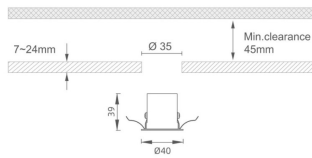

MINI 5

Downlight Lavov de la familia MINI con una potencia de 3W, CRI 90 y CCT 2700K, con una óptica de 36grados. con un flujo luminoso total de 140lm, y una eficacia luminosa de 46.666666666667lm/W. Fabricado en Aluminio inyectado a presión y acabado en color Blanco . Driver DALI.

Código artículo 86.D071.2333.01

Tipo de producto Indoor

Categoría Downlights

Familia MINI

Subfamilia MINI 5

Pictograms

Dimensions

Product dimensions (mm) Ø40*H39

Esquema

Producto

Potencia real (W) 3

Flujo luminoso real (lm) 140

Eficacia luminosa (lm/W) 46.666666666667

Ángulo de apertura 36

Life time (h) 50000 h L80B10

IP 20