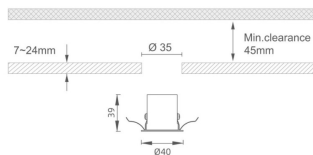

MINI 5

Downlight Lavov de la familia MINI con una potencia de 3W, CRI 90 y CCT 2700K, con una óptica de 36grados. con un flujo luminoso total de 140lm, y una eficacia luminosa de 46.666666666667lm/W. Fabricado en Aluminio inyectado a presión y acabado en color Blanco . Driver DALI.

IP 20

Dimensions

Product dimensions (mm) **Ø40*H39**

Esquema

Producto

Potencia real (W)	3
--------------------------	----------

Flujo luminoso real (lm)	140
---------------------------------	------------

Eficacia luminosa (lm/W)	46.666666666667
---------------------------------	------------------------