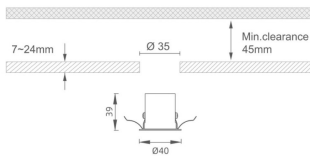

MINI 5

Downlight Lavov de la familia MINI con una potencia de 3W, CRI 90 y CCT 2700K, con una óptica de 36grados. con un flujo luminoso total de 140lm, y una eficacia luminosa de 46.666666666667lm/W. Fabricado en Aluminio inyectado a presión y acabado en color Negro . Driver DALI.

Código artículo 86.D071.2333.02

Tipo de producto Indoor

Categoría Downlights

Familia MINI

Subfamilia MINI 5

Pictograms

IP
20

Dimensions

Product dimensions (mm) Ø40*H39

Esquema

Producto

Potencia real (W) 3

Flujo luminoso real (lm) 140

Eficacia luminosa (lm/W) 46.666666666667

Ángulo de apertura 36

Life time (h) 50000 h L80B10