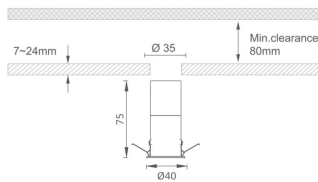

MINI 6

Downlight Lavov de la familia MINI con una potencia de 6W, CRI 90 y CCT 2700K, con una óptica de 24grados. con un flujo luminoso total de 280lm, y una eficacia luminosa de 46.666666666667lm/W. Fabricado en Aluminio inyectado a presión y acabado en color Negro . Driver ON/OFF.

Código artículo	86.D072.1221.02
Tipo de producto	Indoor
Categoría	Downlights
Familia	MINI
Subfamilia	MINI 6
Pictograms	

Dimensions

Product dimensions (mm) **Ø40*H75**

Esquema

Producto

Potencia real (W)	6
Flujo luminoso real (lm)	280
Eficacia luminosa (lm/W)	46.666666666667
Ángulo de apertura	24
Life time (h)	50000 h L80B10
IP	20
Color	Negro
U. G. R	<19
Driver incluido	Si
Equipo	ON/OFF
Flicker Free	Si
Light source	LED
Type of LED	SMD
Temperatura de color (K)	2700
Consistencia de color (SDCM)	SDCM<3
CRI	90