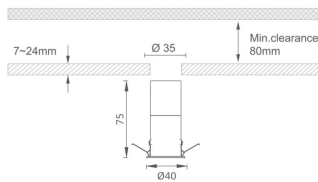

MINI 6

Downlight Lavov de la familia MINI con una potencia de 6W, CRI 90 y CCT 2700K, con una óptica de 24grados. con un flujo luminoso total de 280lm, y una eficacia luminosa de 46.666666666667lm/W. Fabricado en Aluminio inyectado a presión y acabado en color Negro . Driver ON/OFF.

Código artículo	86.D072.1221.02
Tipo de producto	Indoor
Categoría	Downlights
Familia	MINI
Subfamilia	MINI 6
Pictograms	
	

Dimensions

Product dimensions (mm) **Ø40*H75**

Esquema

Producto

Potencia real (W)	6
Flujo luminoso real (lm)	280
Eficacia luminosa (lm/W)	46.666666666667
Ángulo de apertura	24
Life time (h)	50000 h L80B10
IP	20
Color	Negro
U. G. R	<19
Driver incluido	Si
Equipo	ON/OFF
Flicker Free	Si
Light source	LED
Type of LED	SMD
Temperatura de color (K)	2700
Consistencia de color (SDCM)	SDCM<3
CRI	90