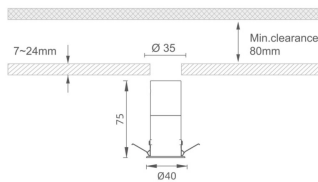

### MINI 6

Downlight Lavov de la familia MINI con una potencia de 6W, CRI 90 y CCT 3000K, con una óptica de 24grados. con un flujo luminoso total de 280lm, y una eficacia luminosa de 46.666666666667lm/W. Fabricado en Aluminio inyectado a presión y acabado en color Blanco . Driver ON/OFF.

### Dimensions

**Product dimensions (mm)** Ø40\*H75

### Producto

**Potencia real (W)** 6

**Flujo luminoso real (lm)** 280

**Eficacia luminosa (lm/W)** 46.666666666667

**Ángulo de apertura** 24

**Life time (h)** 50000 h L80B10

**IP** 20

**Color** Blanco