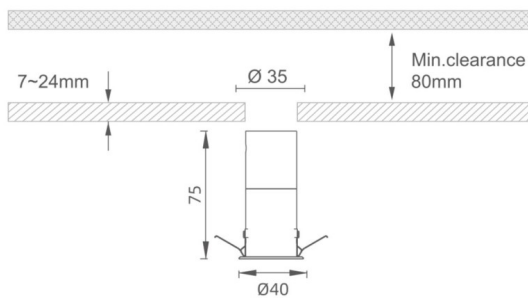

MINI 6

Downlight Lavov de la familia MINI con una potencia de 6W, CRI 90 y CCT 3000K, con una óptica de 24grados. con un flujo luminoso total de 280lm, y una eficacia luminosa de 46.666666666667lm/W. Fabricado en Aluminio inyectado a presión y acabado en color Negro . Driver ON/OFF.

Dimensions

Product dimensions (mm) **Ø40*H75**

Esquema

Código artículo	86.D072.1321.02
Tipo de producto	Indoor
Categoría	Downlights
Familia	MINI
Subfamilia	MINI 6
Pictograms	     

Producto	
Potencia real (W)	6
Flujo luminoso real (lm)	280
Eficacia luminosa (lm/W)	46.666666666667
Ángulo de apertura	24
Life time (h)	50000 h L80B10
IP	20
Color	Negro
U. G. R	<19
Driver incluido	Si
Equipo	ON/OFF
Flicker Free	Si
Light source	LED
Type of LED	SMD
Temperatura de color (K)	3000
Consistencia de color (SDCM)	SDCM<3
CRI	90