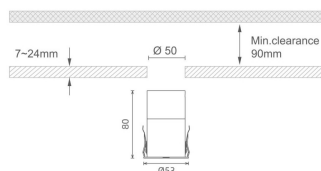

MINI 7

Downlight Lavov de la familia MINI con una potencia de 8W, CRI 90 y CCT 2700K, con una óptica de 15grados. con un flujo luminoso total de 325lm, y una eficacia luminosa de 40.625lm/W. Fabricado en Aluminio inyectado a presión y acabado en color Blanco . Driver ON/OFF.

Código artículo 86.D073.1211.01

Tipo de producto Indoor

Categoría Downlights

Familia MINI

Subfamilia MINI 7

Pictograms

Dimensions

Product dimensions (mm) Ø53*H80

Esquema

Producto

Potencia real (W) 8

Flujo luminoso real (lm) 325

Eficacia luminosa (lm/W) 40.625

Ángulo de apertura 15

Life time (h) 50000 h L80B10

IP 20