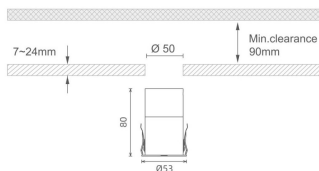

MINI 7

Downlight Lavov de la familia MINI con una potencia de 8W, CRI 90 y CCT 2700K, con una óptica de 15grados. con un flujo luminoso total de 325lm, y una eficacia luminosa de 40.625lm/W. Fabricado en Aluminio inyectado a presión y acabado en color Negro . Driver ON/OFF.

Código artículo 86.D073.1211.02

Tipo de producto Indoor

Categoría Downlights

Familia MINI

Subfamilia MINI 7

Pictograms

Dimensions

Product dimensions (mm) Ø53*H80

Esquema

Producto

Potencia real (W) 8

Flujo luminoso real (lm) 325

Eficacia luminosa (lm/W) 40.625

Ángulo de apertura 15

Life time (h) 50000 h L80B10

IP 20