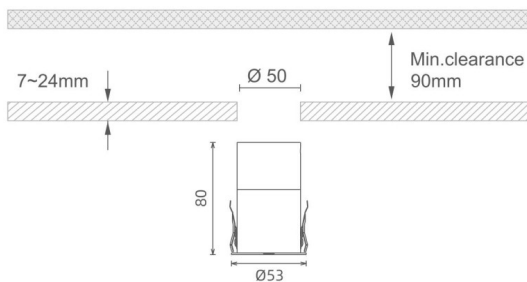

MINI 7

Downlight Lavov de la familia MINI con una potencia de 8W, CRI 90 y CCT 2700K, con una óptica de 15grados. con un flujo luminoso total de 325lm, y una eficacia luminosa de 40.625lm/W. Fabricado en Aluminio inyectado a presión y acabado en color Negro . Driver ON/OFF.

Dimensions

Product dimensions (mm) **Ø53*H80**

Esquema

Código artículo	86.D073.1211.02
Tipo de producto	Indoor
Categoría	Downlights
Familia	MINI
Subfamilia	MINI 7
Pictograms	

Producto	
Potencia real (W)	8
Flujo luminoso real (lm)	325
Eficacia luminosa (lm/W)	40.625
Ángulo de apertura	15
Life time (h)	50000 h L80B10
IP	20
Color	Negro
U. G. R	<19
Driver incluido	Si
Equipo	ON/OFF
Flicker Free	Si
Light source	LED
Type of LED	SMD
Temperatura de color (K)	2700
Consistencia de color (SDCM)	SDCM<3
CRI	90