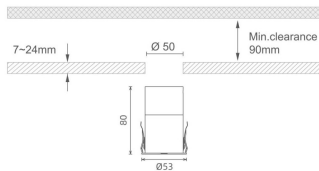

MINI 7

Downlight Lavov de la familia MINI con una potencia de 8W, CRI 90 y CCT 2700K, con una óptica de 15grados. con un flujo luminoso total de 325lm, y una eficacia luminosa de 40.625lm/W. Fabricado en Aluminio inyectado a presión y acabado en color Negro . Driver ON/OFF.

Código artículo 86.D073.1211.02

Tipo de producto Indoor

Categoría Downlights

Familia MINI

Subfamilia MINI 7

Pictograms

Dimensions

Product dimensions (mm) Ø53*H80

Esquema

Producto

Potencia real (W) 8

Flujo luminoso real (lm) 325

Eficacia luminosa (lm/W) 40.625

Ángulo de apertura 15

Life time (h) 50000 h L80B10

IP 20