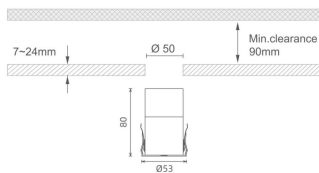

### MINI 7

Downlight Lavov de la familia MINI con una potencia de 8W, CRI 90 y CCT 2700K, con una óptica de 36grados. con un flujo luminoso total de 345lm, y una eficacia luminosa de 43.125lm/W. Fabricado en Aluminio inyectado a presión y acabado en color Blanco . Driver ON/OFF.

### Dimensions

**Product dimensions (mm)** Ø53\*H80

### Producto

**Potencia real (W)** 8

**Flujo luminoso real (lm)** 345

**Eficacia luminosa (lm/W)** 43.125

**Ángulo de apertura** 36

**Life time (h)** 50000 h L80B10

**IP** 20

**Color** Blanco