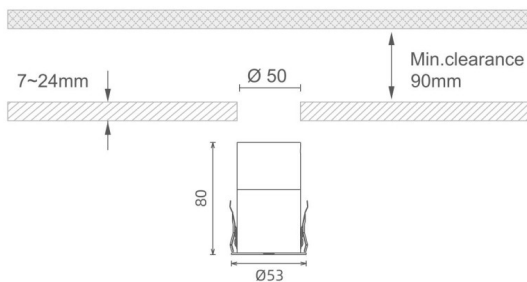

MINI 7

Downlight Lavov de la familia MINI con una potencia de 8W, CRI 90 y CCT 2700K, con una óptica de 36grados. con un flujo luminoso total de 345lm, y una eficacia luminosa de 43.125lm/W. Fabricado en Aluminio inyectado a presión y acabado en color Negro . Driver ON/OFF.

Dimensions

Product dimensions (mm) **Ø53*H80**

Esquema

Código artículo	86.D073.1231.02
Tipo de producto	Indoor
Categoría	Downlights
Familia	MINI
Subfamilia	MINI 7
Pictograms	

Producto	
Potencia real (W)	8
Flujo luminoso real (lm)	345
Eficacia luminosa (lm/W)	43.125
Ángulo de apertura	36
Life time (h)	50000 h L80B10
IP	20
Color	Negro
U. G. R	<19
Driver incluido	Si
Equipo	ON/OFF
Flicker Free	Si
Light source	LED
Type of LED	SMD
Temperatura de color (K)	2700
Consistencia de color (SDCM)	SDCM<3
CRI	90