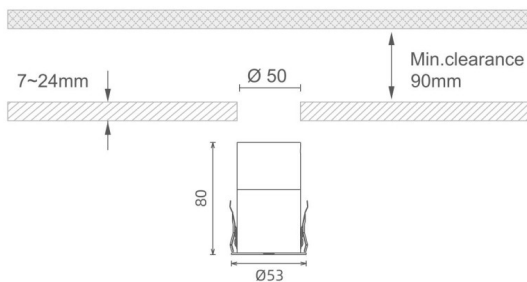

MINI 7

Downlight Lavov de la familia MINI con una potencia de 8W, CRI 90 y CCT 2700K, con una óptica de 36grados. con un flujo luminoso total de 345lm, y una eficacia luminosa de 43.125lm/W. Fabricado en Aluminio inyectado a presión y acabado en color Negro . Driver ON/OFF.

Dimensions

Product dimensions (mm) **Ø53*H80**

Esquema

Código artículo	86.D073.1231.02
Tipo de producto	Indoor
Categoría	Downlights
Familia	MINI
Subfamilia	MINI 7
Pictograms	

Producto	
Potencia real (W)	8
Flujo luminoso real (lm)	345
Eficacia luminosa (lm/W)	43.125
Ángulo de apertura	36
Tiempo de vida	50000 h L80B10
IP	20
Color	Negro
U. G. R	19
Driver incluido	Si
Equipo	ON/OFF
Flicker Free	Si
Fuente de luz	LED
Tipo de LED	SMD
Temperatura de color (K)	2700
Consistencia de color (SDCM)	SDCM3
CRI	90