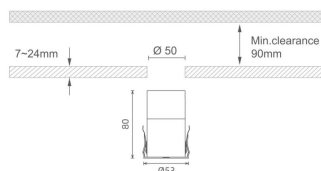

MINI 7

Downlight Lavov de la familia MINI con una potencia de 8W, CRI 90 y CCT 3000K, con una óptica de 15grados. con un flujo luminoso total de 325lm, y una eficacia luminosa de 40.625lm/W. Fabricado en Aluminio inyectado a presión y acabado en color Blanco . Driver ON/OFF.

Código artículo 86.D073.1311.01

Tipo de producto Indoor

Categoría Downlights

Familia MINI

Subfamilia MINI 7

Pictograms

Dimensions

Product dimensions (mm) Ø53*H80

Esquema

Producto

Potencia real (W) 8

Flujo luminoso real (lm) 325

Eficacia luminosa (lm/W) 40.625

Ángulo de apertura 15

Life time (h) 50000 h L80B10

IP 20