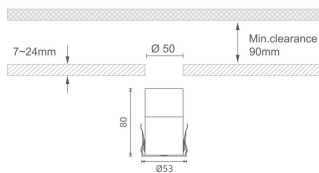

MINI 7

Downlight Lavov de la familia MINI con una potencia de 8W, CRI 90 y CCT 3000K, con una óptica de 15grados. con un flujo luminoso total de 325lm, y una eficacia luminosa de 40.625lm/W. Fabricado en Aluminio inyectado a presión y acabado en color Blanco . Driver ON/OFF.

Código artículo 86.D073.1311.01

Tipo de producto Indoor

Categoría Downlights

Familia MINI

Subfamilia MINI 7

Pictograms

Dimensions

Product dimensions (mm) Ø53*H80

Esquema

Producto

Potencia real (W) 8

Flujo luminoso real (lm) 325

Eficacia luminosa (lm/W) 40.625

Ángulo de apertura 15

Life time (h) 50000 h L80B10

IP 20