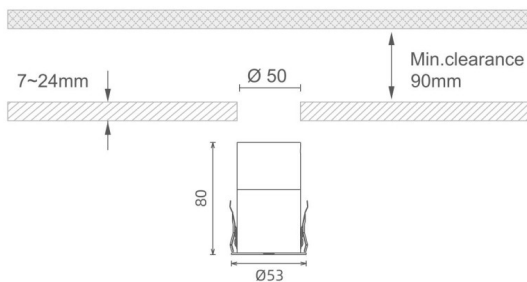

MINI 7

Downlight Lavov de la familia MINI con una potencia de 8W, CRI 90 y CCT 3000K, con una óptica de 15grados. con un flujo luminoso total de 325lm, y una eficacia luminosa de 40.625lm/W. Fabricado en Aluminio inyectado a presión y acabado en color Negro . Driver ON/OFF.

Dimensions

Product dimensions (mm) **Ø53*H80**

Esquema

Código artículo	86.D073.1311.02
Tipo de producto	Indoor
Categoría	Downlights
Familia	MINI
Subfamilia	MINI 7
Pictograms	

Producto	
Potencia real (W)	8
Flujo luminoso real (lm)	325
Eficacia luminosa (lm/W)	40.625
Ángulo de apertura	15
Tiempo de vida	50000 h L80B10
IP	20
Color	Negro
U. G. R	19
Driver incluido	Si
Equipo	ON/OFF
Flicker Free	Si
Fuente de luz	LED
Tipo de LED	SMD
Temperatura de color (K)	3000
Consistencia de color (SDCM)	SDCM3
CRI	90