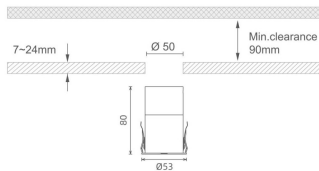

MINI 7

Downlight Lavov de la familia MINI con una potencia de 8W, CRI 90 y CCT 3000K, con una óptica de 15grados. con un flujo luminoso total de 325lm, y una eficacia luminosa de 40.625lm/W. Fabricado en Aluminio inyectado a presión y acabado en color Negro . Driver ON/OFF.

Código artículo 86.D073.1311.02

Tipo de producto Indoor

Categoría Downlights

Familia MINI

Subfamilia MINI 7

Pictograms

Dimensions

Product dimensions (mm) Ø53*H80

Esquema

Producto

Potencia real (W) 8

Flujo luminoso real (lm) 325

Eficacia luminosa (lm/W) 40.625

Ángulo de apertura 15

Life time (h) 50000 h L80B10

IP 20