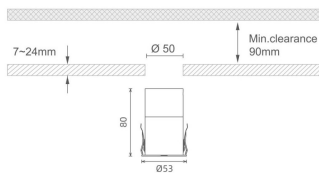

MINI 7

Downlight Lavov de la familia MINI con una potencia de 8W, CRI 90 y CCT 3000K, con una óptica de 15grados. con un flujo luminoso total de 325lm, y una eficacia luminosa de 40.625lm/W. Fabricado en Aluminio inyectado a presión y acabado en color Blanco . Driver DALI.

Código artículo	86.D073.1313.01
Tipo de producto	Indoor
Categoría	Downlights
Familia	MINI
Subfamilia	MINI 7
Pictograms	

Dimensions

Product dimensions (mm) Ø53*H80

Esquema

Producto

Potencia real (W)	8
Flujo luminoso real (lm)	325
Eficacia luminosa (lm/W)	40.625
Ángulo de apertura	15
Life time (h)	50000 h L80B10
IP	20
Color	Blanco
U. G. R	<19
Driver incluido	Si
Equipo	DALI
Flicker Free	Si
Light source	LED
Type of LED	SMD
Temperatura de color (K)	3000
Consistencia de color (SDCM)	SDCM<3
CRI	90