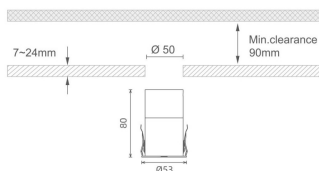

MINI 7

Downlight Lavov de la familia MINI con una potencia de 8W, CRI 90 y CCT 3000K, con una óptica de 24grados. con un flujo luminoso total de 350lm, y una eficacia luminosa de 43.75lm/W. Fabricado en Aluminio inyectado a presión y acabado en color Blanco . Driver ON/OFF.

Código artículo 86.D073.1321.01

Tipo de producto Indoor

Categoría Downlights

Familia MINI

Subfamilia MINI 7

Pictograms

Dimensions

Product dimensions (mm) Ø53*H80

Esquema

Producto

Potencia real (W) 8

Flujo luminoso real (lm) 350

Eficacia luminosa (lm/W) 43.75

Ángulo de apertura 24

Life time (h) 50000 h L80B10

IP 20