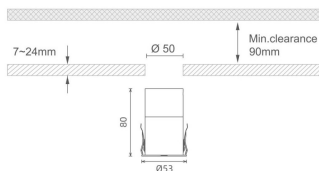

MINI 7

Downlight Lavov de la familia MINI con una potencia de 8W, CRI 90 y CCT 3000K, con una óptica de 24grados. con un flujo luminoso total de 350lm, y una eficacia luminosa de 43.75lm/W. Fabricado en Aluminio inyectado a presión y acabado en color Blanco . Driver ON/OFF.

Código artículo 86.D073.1321.01

Tipo de producto Indoor

Categoría Downlights

Familia MINI

Subfamilia MINI 7

Pictograms

Dimensions

Product dimensions (mm) Ø53*H80

Esquema

Producto

Potencia real (W) 8

Flujo luminoso real (lm) 350

Eficacia luminosa (lm/W) 43.75

Ángulo de apertura 24

Life time (h) 50000 h L80B10

IP 20