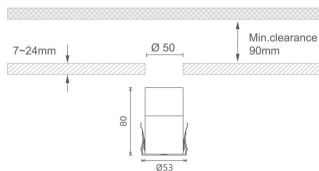

MINI 7

Downlight Lavov de la familia MINI con una potencia de 8W, CRI 90 y CCT 3000K, con una óptica de 24grados. con un flujo luminoso total de 350lm, y una eficacia luminosa de 43.75lm/W. Fabricado en Aluminio inyectado a presión y acabado en color Negro . Driver ON/OFF.

Código artículo 86.D073.1321.02

Tipo de producto Indoor

Categoría Downlights

Familia MINI

Subfamilia MINI 7

Pictograms

Dimensions

Product dimensions (mm) Ø53*H80

Esquema

Producto

Potencia real (W) 8

Flujo luminoso real (lm) 350

Eficacia luminosa (lm/W) 43.75

Ángulo de apertura 24

Life time (h) 50000 h L80B10

IP 20