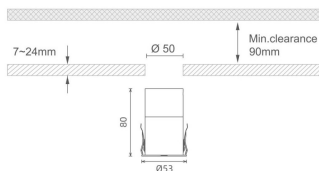

MINI 7

Downlight Lavov de la familia MINI con una potencia de 8W, CRI 90 y CCT 3000K, con una óptica de 24grados. con un flujo luminoso total de 350lm, y una eficacia luminosa de 43.75lm/W. Fabricado en Aluminio inyectado a presión y acabado en color Negro . Driver ON/OFF.

Código artículo 86.D073.1321.02

Tipo de producto Indoor

Categoría Downlights

Familia MINI

Subfamilia MINI 7

Pictograms

Dimensions

Product dimensions (mm) Ø53*H80

Esquema

Producto

Potencia real (W) 8

Flujo luminoso real (lm) 350

Eficacia luminosa (lm/W) 43.75

Ángulo de apertura 24

Life time (h) 50000 h L80B10

IP 20