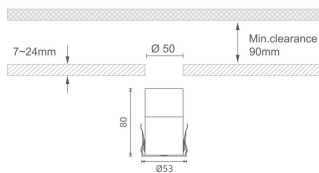

### MINI 7

Downlight Lavov de la familia MINI con una potencia de 8W, CRI 90 y CCT 3000K, con una óptica de 24grados. con un flujo luminoso total de 350lm, y una eficacia luminosa de 43.75lm/W. Fabricado en Aluminio inyectado a presión y acabado en color Negro . Driver ON/OFF.

### Dimensions

**Product dimensions (mm)** Ø53\*H80

### Producto

**Potencia real (W)** 8

**Flujo luminoso real (lm)** 350

**Eficacia luminosa (lm/W)** 43.75

**Ángulo de apertura** 24

**Life time (h)** 50000 h L80B10

**IP** 20

**Color** Negro