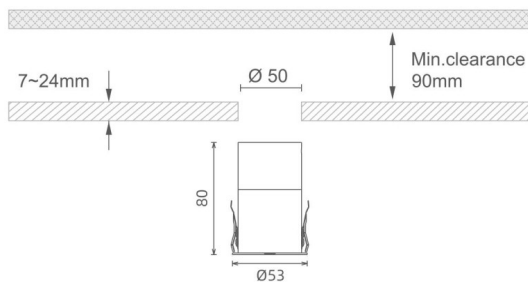

MINI 7

Downlight Lavov de la familia MINI con una potencia de 8W, CRI 90 y CCT 2700K, con una óptica de 36grados. con un flujo luminoso total de 345lm, y una eficacia luminosa de 43.125lm/W. Fabricado en Aluminio inyectado a presión y acabado en color Negro . Driver ON/OFF.

Dimensions

Product dimensions (mm) **Ø53*H80**

Esquema

Código artículo	86.D073.1331.02
Tipo de producto	Indoor
Categoría	Downlights
Familia	MINI
Subfamilia	MINI 7
Pictograms	

Producto	
Potencia real (W)	8
Flujo luminoso real (lm)	345
Eficacia luminosa (lm/W)	43.125
Ángulo de apertura	36
Tiempo de vida	50000 h L80B10
IP	20
Color	Negro
U. G. R	19
Driver incluido	Si
Equipo	ON/OFF
Flicker Free	Si
Fuente de luz	LED
Tipo de LED	SMD
Temperatura de color (K)	2700
Consistencia de color (SDCM)	SDCM3
CRI	90