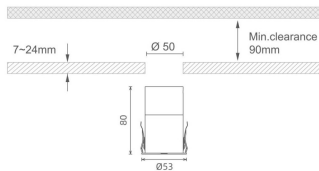

### MINI 7

Downlight Lavov de la familia MINI con una potencia de 8W, CRI 90 y CCT 2700K, con una óptica de 36grados. con un flujo luminoso total de 345lm, y una eficacia luminosa de 43.125lm/W. Fabricado en Aluminio inyectado a presión y acabado en color Negro . Driver ON/OFF.

### Dimensions

**Product dimensions (mm)** Ø53\*H80

### Producto

**Potencia real (W)** 8

**Flujo luminoso real (lm)** 345

**Eficacia luminosa (lm/W)** 43.125

**Ángulo de apertura** 36

**Life time (h)** 50000 h L80B10

**IP** 20

**Color** Negro