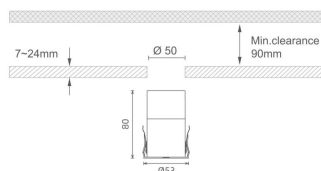

IP 20

Dimensions

Product dimensions (mm) Ø53*H80

Esquema

Producto

Potencia real (W)	10
--------------------------	-----------

Flujo luminoso real (lm)	325
---------------------------------	------------

Eficacia luminosa (lm/W)	32.5
---------------------------------	-------------