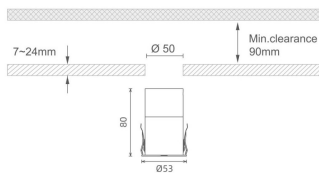

### MINI 7

Downlight Lavov de la familia MINI con una potencia de 10W, CRI 90 y CCT 2700K, con una óptica de 15grados. con un flujo luminoso total de 325lm, y una eficacia luminosa de 32.5lm/W. Fabricado en Aluminio inyectado a presión y acabado en color Blanco . Driver ON/OFF.

### Dimensions

**Product dimensions (mm)** Ø53\*H80

### Producto

|                                     |                       |
|-------------------------------------|-----------------------|
| <b>Potencia real (W)</b>            | <b>10</b>             |
| <b>Flujo luminoso real (lm)</b>     | <b>325</b>            |
| <b>Eficacia luminosa (lm/W)</b>     | <b>32.5</b>           |
| <b>Ángulo de apertura</b>           | <b>15</b>             |
| <b>Life time (h)</b>                | <b>50000 h L80B10</b> |
| <b>IP</b>                           | <b>20</b>             |
| <b>Color</b>                        | <b>Blanco</b>         |
| <b>U. G. R</b>                      | <b>&lt;19</b>         |
| <b>Driver incluido</b>              | <b>Si</b>             |
| <b>Equipo</b>                       | <b>ON/OFF</b>         |
| <b>Flicker Free</b>                 | <b>Si</b>             |
| <b>Light source</b>                 | <b>LED</b>            |
| <b>Type of LED</b>                  | <b>SMD</b>            |
| <b>Temperatura de color (K)</b>     | <b>2700</b>           |
| <b>Consistencia de color (SDCM)</b> | <b>SDCM&lt;3</b>      |
| <b>CRI</b>                          | <b>90</b>             |