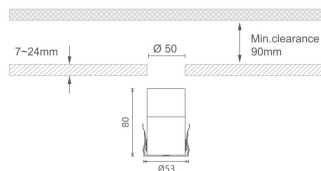

### MINI 7

Downlight Lavov de la familia MINI con una potencia de 10W, CRI 90 y CCT 2700K, con una óptica de 15grados. con un flujo luminoso total de 325lm, y una eficacia luminosa de 32.5lm/W. Fabricado en Aluminio inyectado a presión y acabado en color Negro . Driver ON/OFF.

### Dimensions

**Product dimensions (mm)** Ø53\*H80

### Producto

<b>Potencia real (W)</b>	<b>10</b>
<b>Flujo luminoso real (lm)</b>	<b>325</b>
<b>Eficacia luminosa (lm/W)</b>	<b>32.5</b>
<b>Ángulo de apertura</b>	<b>15</b>
<b>Life time (h)</b>	<b>50000 h L80B10</b>
<b>IP</b>	<b>20</b>
<b>Color</b>	<b>Negro</b>
<b>U. G. R</b>	<b>&lt;19</b>
<b>Driver incluido</b>	<b>Si</b>
<b>Equipo</b>	<b>ON/OFF</b>
<b>Flicker Free</b>	<b>Si</b>
<b>Light source</b>	<b>LED</b>
<b>Type of LED</b>	<b>SMD</b>
<b>Temperatura de color (K)</b>	<b>2700</b>
<b>Consistencia de color (SDCM)</b>	<b>SDCM&lt;3</b>
<b>CRI</b>	<b>90</b>