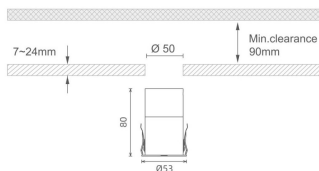

### MINI 7

Downlight Lavov de la familia MINI con una potencia de 10W, CRI 90 y CCT 2700K, con una óptica de 15grados. con un flujo luminoso total de 325lm, y una eficacia luminosa de 32.5lm/W. Fabricado en Aluminio inyectado a presión y acabado en color Negro . Driver ON/OFF.

### Dimensions

**Product dimensions (mm)** Ø53\*H80

### Producto

**Potencia real (W)** 10

**Flujo luminoso real (lm)** 325

**Eficacia luminosa (lm/W)** 32.5

**Ángulo de apertura** 15

**Life time (h)** 50000 h L80B10

**IP** 20

**Color** Negro