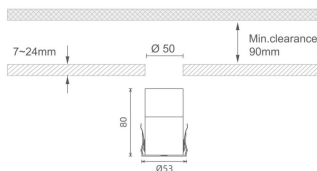

MINI 7

Downlight Lavov de la familia MINI con una potencia de 10W, CRI 90 y CCT 2700K, con una óptica de 24grados. con un flujo luminoso total de 350lm, y una eficacia luminosa de 35lm/W. Fabricado en Aluminio inyectado a presión y acabado en color Blanco . Driver ON/OFF.

Código artículo	86.D073.2221.01
Tipo de producto	Indoor
Categoría	Downlights
Familia	MINI
Subfamilia	MINI 7
Pictograms	

Dimensions

Product dimensions (mm) Ø53*H80

Esquema

Producto

Potencia real (W)	10
Flujo luminoso real (lm)	350
Eficacia luminosa (lm/W)	35
Ángulo de apertura	24
Life time (h)	50000 h L80B10
IP	20
Color	Blanco
U. G. R	<19
Driver incluido	Si
Equipo	ON/OFF
Flicker Free	Si
Light source	LED
Type of LED	SMD
Temperatura de color (K)	2700
Consistencia de color (SDCM)	SDCM<3
CRI	90