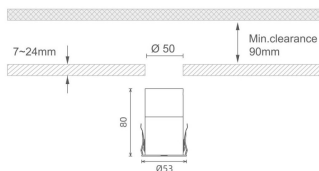

MINI 7

Downlight Lavov de la familia MINI con una potencia de 10W, CRI 90 y CCT 2700K, con una óptica de 36grados. con un flujo luminoso total de 345lm, y una eficacia luminosa de 34.5lm/W. Fabricado en Aluminio inyectado a presión y acabado en color Blanco . Driver ON/OFF.

Código artículo	86.D073.2231.01
Tipo de producto	Indoor
Categoría	Downlights
Familia	MINI
Subfamilia	MINI 7
Pictograms	

Dimensions

Product dimensions (mm) Ø53*H80

Esquema

Producto

Potencia real (W)	10
Flujo luminoso real (lm)	345
Eficacia luminosa (lm/W)	34.5
Ángulo de apertura	36
Life time (h)	50000 h L80B10
IP	20
Color	Blanco
U. G. R	<19
Driver incluido	Si
Equipo	ON/OFF
Flicker Free	Si
Light source	LED
Type of LED	SMD
Temperatura de color (K)	2700
Consistencia de color (SDCM)	SDCM<3
CRI	90