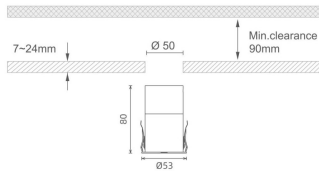

### MINI 7

Downlight Lavov de la familia MINI con una potencia de 10W, CRI 90 y CCT 2700K, con una óptica de 36grados. con un flujo luminoso total de 345lm, y una eficacia luminosa de 34.5lm/W. Fabricado en Aluminio inyectado a presión y acabado en color Negro . Driver ON/OFF.

### Dimensions

**Product dimensions (mm)** Ø53\*H80

### Producto

**Potencia real (W)** 10

**Flujo luminoso real (lm)** 345

**Eficacia luminosa (lm/W)** 34.5

**Ángulo de apertura** 36

**Life time (h)** 50000 h L80B10

**IP** 20

**Color** Negro