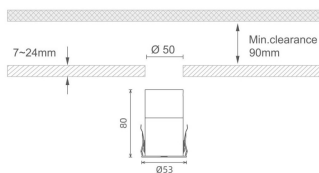

MINI 7

Downlight Lavov de la familia MINI con una potencia de 10W, CRI 90 y CCT 3000K, con una óptica de 15grados. con un flujo luminoso total de 325lm, y una eficacia luminosa de 32.5lm/W. Fabricado en Aluminio inyectado a presión y acabado en color Blanco . Driver ON/OFF.

Código artículo 86.D073.2311.01

Tipo de producto Indoor

Categoría Downlights

Familia MINI

Subfamilia MINI 7

Pictograms

Dimensions

Product dimensions (mm) Ø53*H80

Esquema

Producto

Potencia real (W) 10

Flujo luminoso real (lm) 325

Eficacia luminosa (lm/W) 32.5

Ángulo de apertura 15

Life time (h) 50000 h L80B10

IP 20