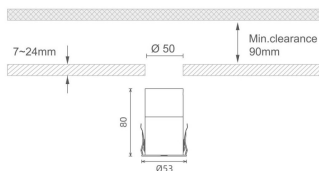

IP 20

Dimensions

Product dimensions (mm) Ø53*H80

Esquema

Producto

Potencia real (W)	10
--------------------------	-----------

Flujo luminoso real (lm)	325
---------------------------------	------------

Eficacia luminosa (lm/W)	32.5
---------------------------------	-------------