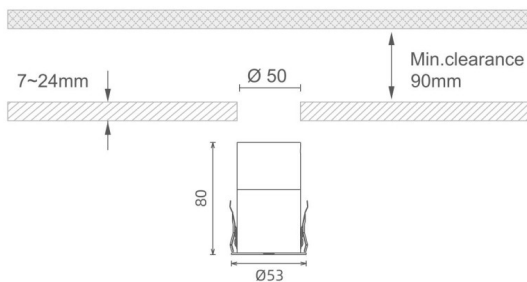

MINI 7

Downlight Lavov de la familia MINI con una potencia de 10W, CRI 90 y CCT 3000K, con una óptica de 15grados. con un flujo luminoso total de 325lm, y una eficacia luminosa de 32.5lm/W. Fabricado en Aluminio inyectado a presión y acabado en color Negro . Driver ON/OFF.

Dimensions

Product dimensions (mm) **Ø53*H80**

Esquema

Código artículo	86.D073.2311.02
Tipo de producto	Indoor
Categoría	Downlights
Familia	MINI
Subfamilia	MINI 7
Pictograms	

Producto	
Potencia real (W)	10
Flujo luminoso real (lm)	325
Eficacia luminosa (lm/W)	32.5
Ángulo de apertura	15
Tiempo de vida	50000 h L80B10
IP	20
Color	Negro
U. G. R	19
Driver incluido	Si
Equipo	ON/OFF
Flicker Free	Si
Fuente de luz	LED
Tipo de LED	SMD
Temperatura de color (K)	3000
Consistencia de color (SDCM)	SDCM3
CRI	90