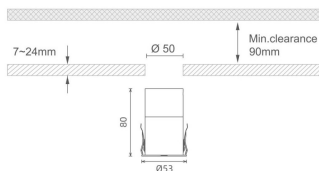

MINI 7

Downlight Lavov de la familia MINI con una potencia de 10W, CRI 90 y CCT 3000K, con una óptica de 15grados. con un flujo luminoso total de 325lm, y una eficacia luminosa de 32.5lm/W. Fabricado en Aluminio inyectado a presión y acabado en color Negro . Driver ON/OFF.

Código artículo 86.D073.2311.02

Tipo de producto Indoor

Categoría Downlights

Familia MINI

Subfamilia MINI 7

Pictograms

Dimensions

Product dimensions (mm) Ø53*H80

Esquema

Producto

Potencia real (W) 10

Flujo luminoso real (lm) 325

Eficacia luminosa (lm/W) 32.5

Ángulo de apertura 15

Life time (h) 50000 h L80B10

IP 20