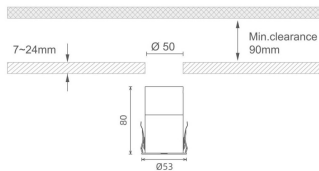

MINI 7

Downlight Lavov de la familia MINI con una potencia de 10W, CRI 90 y CCT 3000K, con una óptica de 15grados. con un flujo luminoso total de 325lm, y una eficacia luminosa de 32.5lm/W. Fabricado en Aluminio inyectado a presión y acabado en color Negro . Driver ON/OFF.

Código artículo 86.D073.2311.02

Tipo de producto Indoor

Categoría Downlights

Familia MINI

Subfamilia MINI 7

Pictograms

Dimensions

Product dimensions (mm) Ø53*H80

Esquema

Producto

Potencia real (W) 10

Flujo luminoso real (lm) 325

Eficacia luminosa (lm/W) 32.5

Ángulo de apertura 15

Life time (h) 50000 h L80B10

IP 20