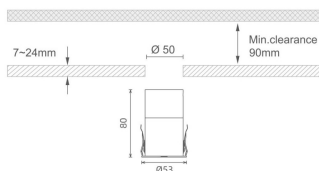

IP 20

Dimensions

Product dimensions (mm) **Ø53*H80**

Esquema

Producto

Potencia real (W)	10
--------------------------	-----------

Flujo luminoso real (lm)	325
---------------------------------	------------

Eficacia luminosa (lm/W)	32.5
---------------------------------	-------------

Ángulo de apertura	15
---------------------------	-----------

Life time (h)	50000 h L80B10
----------------------	-----------------------

IP	20
-----------	-----------

Color	Negro
--------------	--------------