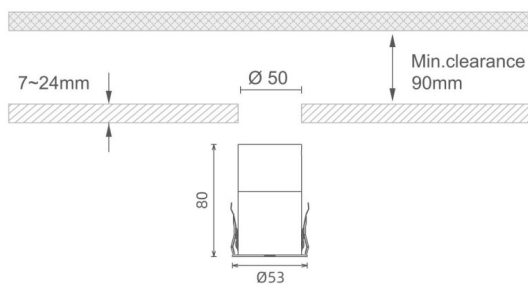

MINI 7

Downlight Lavov de la familia MINI con una potencia de 10W, CRI 90 y CCT 3000K, con una óptica de 15grados. con un flujo luminoso total de 325lm, y una eficacia luminosa de 32.5lm/W. Fabricado en Aluminio inyectado a presión y acabado en color Negro . Driver DALI.

Dimensions

Product dimensions (mm) **Ø53*H80**

Esquema

Código artículo	86.D073.2313.02
Tipo de producto	Indoor
Categoría	Downlights
Familia	MINI
Subfamilia	MINI 7
Pictograms	

Producto	
Potencia real (W)	10
Flujo luminoso real (lm)	325
Eficacia luminosa (lm/W)	32.5
Ángulo de apertura	15
Life time (h)	50000 h L80B10
IP	20
Color	Negro
U. G. R	<19
Driver incluido	Si
Equipo	DALI
Flicker Free	Si
Light source	LED
Type of LED	SMD
Temperatura de color (K)	3000
Consistencia de color (SDCM)	SDCM<3
CRI	90