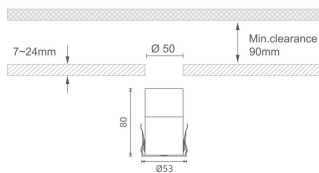

### MINI 7

Downlight Lavov de la familia MINI con una potencia de 10W, CRI 90 y CCT 3000K, con una óptica de 24grados. con un flujo luminoso total de 350lm, y una eficacia luminosa de 35lm/W. Fabricado en Aluminio inyectado a presión y acabado en color Blanco . Driver ON/OFF.

### Dimensions

**Product dimensions (mm)** Ø53\*H80

### Producto

**Potencia real (W)** 10

**Flujo luminoso real (lm)** 350

**Eficacia luminosa (lm/W)** 35

**Ángulo de apertura** 24

**Life time (h)** 50000 h L80B10

**IP** 20

**Color** Blanco