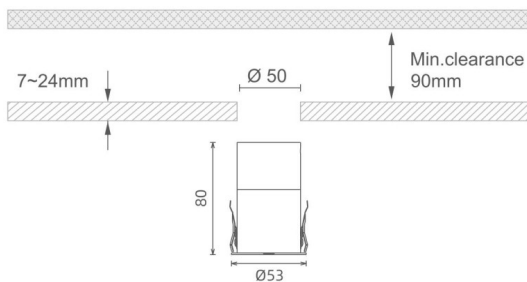

Esquema

Código artículo	86.D073.2321.01
Tipo de producto	Indoor
Categoría	Downlights
Familia	MINI
Subfamilia	MINI 7
Pictograms	

Producto	
Potencia real (W)	10
Flujo luminoso real (lm)	350
Eficacia luminosa (lm/W)	35
Ángulo de apertura	24
Life time (h)	50000 h L80B10
IP	20
Color	Blanco
U. G. R	<19
Driver incluido	Si
Equipo	ON/OFF
Flicker Free	Si
Light source	LED
Type of LED	SMD
Temperatura de color (K)	3000
Consistencia de color (SDCM)	SDCM<3
CRI	90