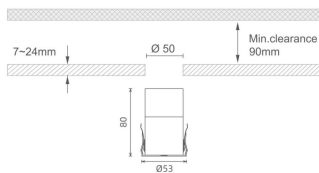

### MINI 7

Downlight Lavov de la familia MINI con una potencia de 10W, CRI 90 y CCT 3000K, con una óptica de 24grados. con un flujo luminoso total de 350lm, y una eficacia luminosa de 35lm/W. Fabricado en Aluminio inyectado a presión y acabado en color Negro . Driver ON/OFF.

### Dimensions

**Product dimensions (mm)** Ø53\*H80

### Producto

**Potencia real (W)** 10

**Flujo luminoso real (lm)** 350

**Eficacia luminosa (lm/W)** 35

**Ángulo de apertura** 24

**Life time (h)** 50000 h L80B10

**IP** 20

**Color** Negro