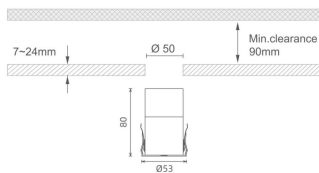

### MINI 7

Downlight Lavov de la familia MINI con una potencia de 10W, CRI 90 y CCT 2700K, con una óptica de 36grados. con un flujo luminoso total de 345lm, y una eficacia luminosa de 34.5lm/W. Fabricado en Aluminio inyectado a presión y acabado en color Blanco . Driver ON/OFF.

### Dimensions

**Product dimensions (mm)** Ø53\*H80

### Producto

**Potencia real (W)** 10

**Flujo luminoso real (lm)** 345

**Eficacia luminosa (lm/W)** 34.5

**Ángulo de apertura** 36

**Life time (h)** 50000 h L80B10

**IP** 20

**Color** Blanco