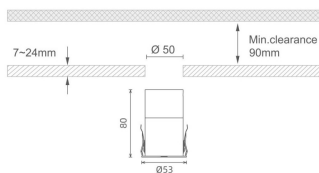

### MINI 7

Downlight Lavov de la familia MINI con una potencia de 10W, CRI 90 y CCT 2700K, con una óptica de 36grados. con un flujo luminoso total de 345lm, y una eficacia luminosa de 34.5lm/W. Fabricado en Aluminio inyectado a presión y acabado en color Negro . Driver ON/OFF.

### Dimensions

**Product dimensions (mm)** Ø53\*H80

### Producto

**Potencia real (W)** 10

**Flujo luminoso real (lm)** 345

**Eficacia luminosa (lm/W)** 34.5

**Ángulo de apertura** 36

**Life time (h)** 50000 h L80B10

**IP** 20

**Color** Negro