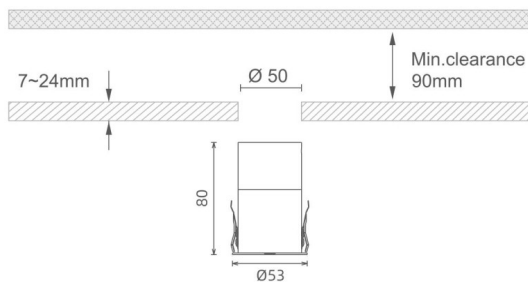

MINI 7

Downlight Lavov de la familia MINI con una potencia de 10W, CRI 90 y CCT 2700K, con una óptica de 36grados. con un flujo luminoso total de 345lm, y una eficacia luminosa de 34.5lm/W. Fabricado en Aluminio inyectado a presión y acabado en color Negro . Driver ON/OFF.

Dimensions

Product dimensions (mm) **Ø53*H80**

Esquema

Código artículo	86.D073.2331.02
Tipo de producto	Indoor
Categoría	Downlights
Familia	MINI
Subfamilia	MINI 7
Pictograms	

Producto	
Potencia real (W)	10
Flujo luminoso real (lm)	345
Eficacia luminosa (lm/W)	34.5
Ángulo de apertura	36
Tiempo de vida	50000 h L80B10
IP	20
Color	Negro
U. G. R	19
Driver incluido	Si
Equipo	ON/OFF
Flicker Free	Si
Fuente de luz	LED
Tipo de LED	SMD
Temperatura de color (K)	2700
Consistencia de color (SDCM)	SDCM3
CRI	90