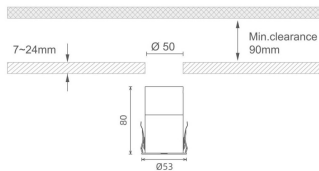

### MINI 7

Downlight Lavov de la familia MINI con una potencia de 10W, CRI 90 y CCT 2700K, con una óptica de 36grados. con un flujo luminoso total de 345lm, y una eficacia luminosa de 34.5lm/W. Fabricado en Aluminio inyectado a presión y acabado en color Negro . Driver ON/OFF.

### Dimensions

**Product dimensions (mm)** Ø53\*H80

### Producto

**Potencia real (W)** 10

**Flujo luminoso real (lm)** 345

**Eficacia luminosa (lm/W)** 34.5

**Ángulo de apertura** 36

**Life time (h)** 50000 h L80B10

**IP** 20

**Color** Negro