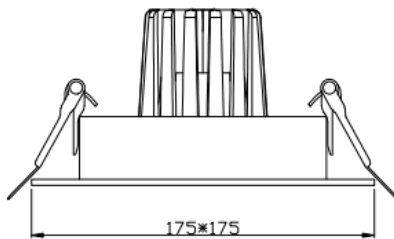

Esquema

cut out:155*155mm

Cardan

Downlight Lavov de la familia Cardan con una potencia de 25W y una distribución fotométrica de 25°. Con un flujo luminoso total de 3000lm y una eficacia luminosa de 120lm/W. Fabricado en aluminio inyectado a presión y reflector anodizado. Acabado en color blanco. Driver multivoltaje 110/277V Lifud. Montado en caja metálica con conductos metálicos y conectores rápidos. .

Código artículo	86.D075.3331.01
Tipo de producto	Indoor
Categoría	Downlights
Familia	Cardan
Subfamilia	Cardan
Pictograms	
Producto	
Potencia real (W)	25
Flujo luminoso real (lm)	3000
Eficacia luminosa (lm/W)	120
Ángulo de apertura	25°
Tiempo de vida	50000 hrs
IP	IP20
Color	blanco
Driver incluido	Driver multivoltaje 110/277V Lifud. Montado en caja metálica con conductos metálicos y conectores rápidos.
Consistencia de color (SDCM)	3000
CRI	95