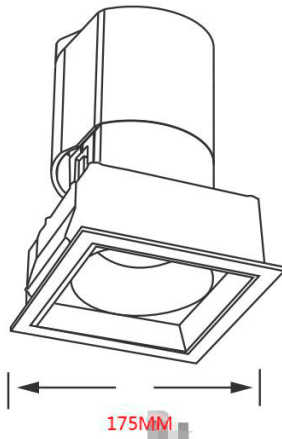

Esquema

Producto

Potencia real (W) 25

Flujo luminoso real (lm) 3000

Eficacia luminosa (lm/W) 120

Ángulo de apertura 25°

Life time (h) 50000 hrs

IP IP20

Color blanco

Driver incluido Driver multivoltaje 110/277V Lifud. Montado en caja metálica con conductos metálicos y conectores rápidos.

Consistencia de color (SDCM) 3000

CRI 95