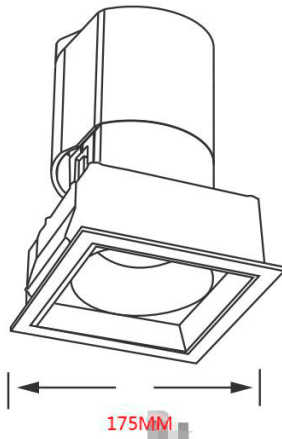

Cardan

Downlight Lavov de la familia Cardan con una potencia de 25W y una distribución fotométrica de 25°. Con un flujo luminoso total de 3000lm y una eficacia luminosa de 120lm/W. Fabricado en aluminio inyectado a presión y reflector anodizado. Acabado en color blanco. Driver multivoltaje 110/277V Lifud. Montado en caja metálica con conductos metálicos y conectores rápidos.

Código artículo 86.D075.3331.01

Tipo de producto Indoor

Categoría Downlights

Familia Cardan

Pictograms

Esquema

Producto

Potencia real (W) 25