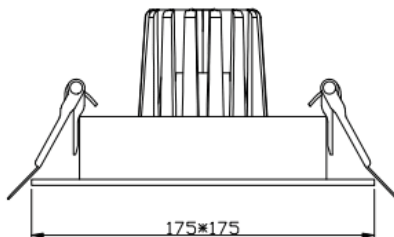

Cardan

Downlight Lavov de la familia Cardan con una potencia de 25W y una distribución fotométrica de 25°. Con un flujo luminoso total de 3000lm y una eficacia luminosa de 120lm/W. Fabricado en aluminio inyectado a presión y reflector anodizado. Acabado en color blanco. Driver multivoltaje 110/277V Lifud. Montado en caja metálica con conductos metálicos y conectores rápidos. .

Esquema

cut out:155*155mm

Código artículo	86.D075.3331.01
Tipo de producto	Indoor
Categoría	Downlights
Familia	Cardan
Subfamilia	Cardan
Pictograms	

Producto	
Potencia real (W)	25
Flujo luminoso real (lm)	3000
Eficacia luminosa (lm/W)	120
Ángulo de apertura	25°
Life time (h)	50000 hrs
IP	IP20
Color	blanco
Driver incluido	Driver multivoltaje 110/277V Lifud. Montado en caja metálica con conductos metálicos y conectores rápidos.
Consistencia de color (SDCM)	3000
CRI	95