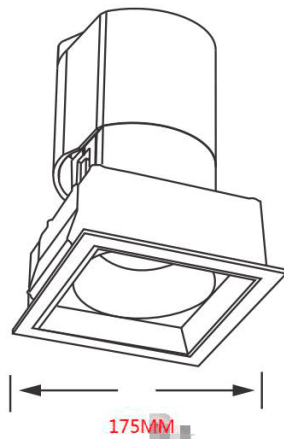

Esquema

Producto

Potencia real (W)	25

Flujo luminoso real (lm)	3000

Eficacia luminosa (lm/W)	120

Ángulo de apertura	25°

Life time (h)	50000 hrs

IP	IP20

Color	blanco

Driver incluido	Driver multivoltaje 110/277V Lifud. Montado en caja metálica con conductos metálicos y conectores rápidos.

Consistencia de color (SDCM)	3000

CRI	95