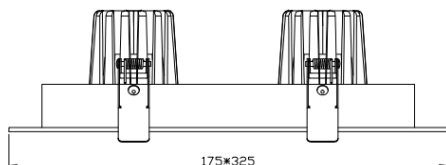

Cardan

Downlight Lavov de la familia Cardan con una potencia de 50W y una distribución fotométrica de 25°. Con un flujo luminoso total de 6000lm y una eficacia luminosa de 120lm/W. Fabricado en aluminio inyectado a presión y reflector anodizado. Acabado en color blanco. Driver multivoltaje 110/277V Lifud. Montado en caja metálica con conductos metálicos y conectores rápidos.

Esquema

Cut out:155*300mm

Código artículo	86.D076.3331.01
Tipo de producto	Indoor
Categoría	Downlights
Familia	Cardan
Subfamilia	Cardan
Pictograms	
Producto	
Potencia real (W)	50
Flujo luminoso real (lm)	6000
Eficacia luminosa (lm/W)	120
Ángulo de apertura	25°
Tiempo de vida	50000 hrs
IP	IP20
Color	blanco
Driver incluido	Driver multivoltaje 110/277V Lifud. Montado en caja metálica con conductos metálicos y conectores rápidos.
Consistencia de color (SDCM)	3000
CRI	95