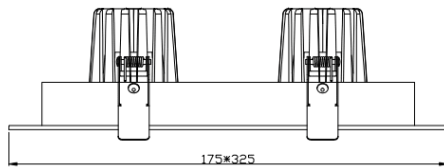

Cardan

Downlight Lavov de la familia Cardan con una potencia de 50W y una distribución fotométrica de 25°. Con un flujo luminoso total de 6000lm y una eficacia luminosa de 120lm/W. Fabricado en aluminio inyectado a presión y reflector anodizado. Acabado en color blanco. Driver multivoltaje 110/277V Lifud. Montado en caja metálica con conductos metálicos y conectores rápidos. .

Esquema

Cut out:155*300mm

Código artículo	86.D076.3331.01
Tipo de producto	Indoor
Categoría	Downlights
Familia	Cardan
Subfamilia	Cardan
Pictograms	

Producto	
Potencia real (W)	50
Flujo luminoso real (lm)	6000
Eficacia luminosa (lm/W)	120
Ángulo de apertura	25°
Life time (h)	50000 hrs
IP	IP20
Color	blanco
Driver incluido	Driver multivoltaje 110/277V Lifud. Montado en caja metálica con conductos metálicos y conectores rápidos.
Consistencia de color (SDCM)	3000
CRI	95