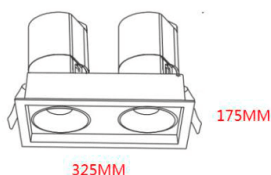

### Producto

**Potencia real (W)** 50

**Flujo luminoso real (lm)** 6000

**Eficacia luminosa (lm/W)** 120

**Ángulo de apertura** 25°

**Life time (h)** 50000 hrs

**IP** IP20

**Color** blanco