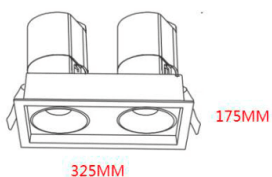

Código artículo 86.D076.3331.01

Tipo de producto Indoor

Categoría Downlights

Familia Cardan

Pictograms

Esquema

Producto

Potencia real (W) 50