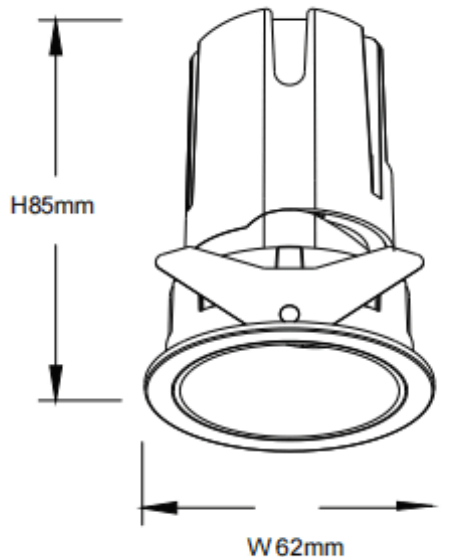

### ZENITH IP65R

Downlight Lavov de la familia ZENITH IP65R con una potencia de 10W y un haz de 12 grados. CCT 3000K. Color Blanco. Con un flujo luminoso total de 800lm y una eficacia luminosa de 80lm/W. Fabricado en Aluminio inyectado a presión. Grado de protección IP65. Aislamiento Clase II. Driver DALI. UGR19. CRI90.

#### Dimensions

Product dimensions (mm)  $\Phi 62 \times 85 \text{mm}$

#### Esquema

Código artículo	86.D084.0313.01
Tipo de producto	Indoor
Categoría	Downlights
Familia	ZENITH
Subfamilia	ZENITH IP65R
Pictograms	

Producto	
Potencia real (W)	10
Flujo luminoso real (lm)	800
Eficacia luminosa (lm/W)	80
Ángulo de apertura	12
Life time (h)	50000 h L80B10
IP	65
Color	Blanco
U. G. R	19
Driver incluido	Si
Equipo	DALI
Flicker Free	Si
Light source	LED
Type of LED	COB
Temperatura de color (K)	3000
Consistencia de color (SDCM)	SDCM<3
CRI	90