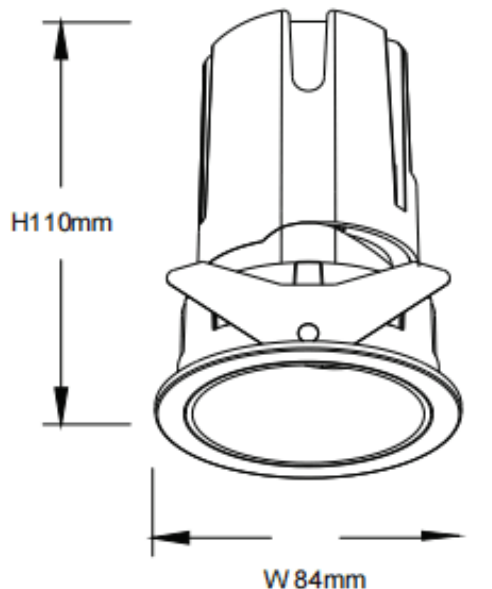

**ZENITH IP65R**

Downlight Lavov de la familia ZENITH IP65R con una potencia de 20W y un haz de 12 grados. CCT 3000K. Color Negro. Con un flujo luminoso total de 1600lm y una eficacia luminosa de 80lm/W.

Fabricado en Aluminio inyectado a presión. Grado de protección IP65. Aislamiento Clase II. Driver ON/OFF. UGR19. CRI90.

Dimensions

Product dimensions (mm) **Φ84*110mm**

Esquema

Código artículo	86.D084.1311.02
Tipo de producto	Indoor
Categoría	Downlights
Familia	ZENITH
Subfamilia	ZENITH IP65R
Pictograms	

Producto	
Potencia real (W)	20
Flujo luminoso real (lm)	1600
Eficacia luminosa (lm/W)	80
Ángulo de apertura	12
Tiempo de vida	50000 h L80B10
IP	65
Color	Negro
U. G. R	19
Driver incluido	Si
Equipo	ON/OFF
Flicker Free	Si
Fuente de luz	LED
Tipo de LED	COB
Temperatura de color (K)	3000
Consistencia de color (SDCM)	SDCM3
CRI	90