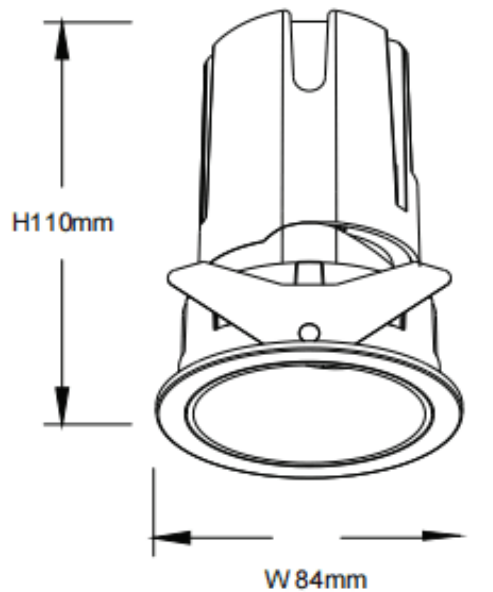

**ZENITH IP65R**

Downlight Lavov de la familia ZENITH IP65R con una potencia de 20W y un haz de 12 grados. CCT 3000K. Color Negro. Con un flujo luminoso total de 1600lm y una eficacia luminosa de 80lm/W.

Fabricado en Aluminio inyectado a presión. Grado de protección IP65. Aislamiento Clase II. Driver ON/OFF. UGR19. CRI90.

**Dimensions**

Product dimensions (mm) **Φ84\*110mm**

**Esquema**

|                         |                        |
|-------------------------|------------------------|
| <b>Código artículo</b>  | <b>86.D084.1311.02</b> |
| <b>Tipo de producto</b> | <b>Indoor</b>          |
| <b>Categoría</b>        | <b>Downlights</b>      |
| <b>Familia</b>          | <b>ZENITH</b>          |
| <b>Subfamilia</b>       | <b>ZENITH IP65R</b>    |
| <b>Pictograms</b>       |                        |