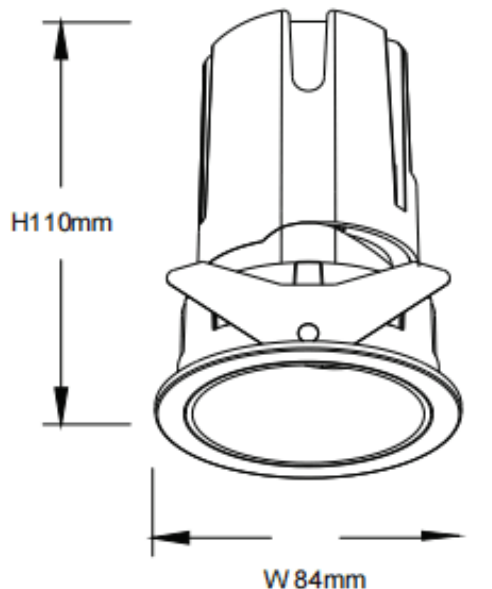

**ZENITH IP65R**

Downlight Lavov de la familia ZENITH IP65R con una potencia de 20W y un haz de 12 grados. CCT 3000K. Color Negro. Con un flujo luminoso total de 1600lm y una eficacia luminosa de 80lm/W.

Fabricado en Aluminio inyectado a presión. Grado de protección IP65. Aislamiento Clase II. Driver DALI. UGR19. CRI90.

Dimensions

Product dimensions (mm) **Φ84*110mm**

Esquema

Código artículo	86.D084.1313.02
Tipo de producto	Indoor
Categoría	Downlights
Familia	ZENITH
Subfamilia	ZENITH IP65R
Pictograms	

Producto	
Potencia real (W)	20
Flujo luminoso real (lm)	1600
Eficacia luminosa (lm/W)	80
Ángulo de apertura	12
Tiempo de vida	50000 h L80B10
IP	65
Color	Negro
U. G. R	19
Driver incluido	Si
Equipo	DALI
Flicker Free	Si
Fuente de luz	LED
Tipo de LED	COB
Temperatura de color (K)	3000
Consistencia de color (SDCM)	SDCM3
CRI	90