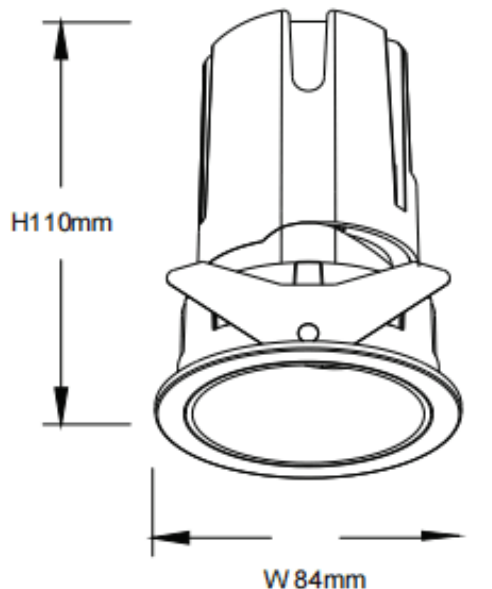

### ZENITH IP65R

Downlight Lavov de la familia ZENITH IP65R con una potencia de 20W y un haz de 24 grados. CCT 3000K. Color Negro. Con un flujo luminoso total de 1600lm y una eficacia luminosa de 80lm/W.

Fabricado en Aluminio inyectado a presión. Grado de protección IP65. Aislamiento Clase II. Driver ON/OFF. UGR19. CRI90.

#### Dimensions

Product dimensions (mm) **Φ84\*110mm**

#### Esquema

Código artículo	86.D084.1321.02
Tipo de producto	Indoor
Categoría	Downlights
Familia	ZENITH
Subfamilia	ZENITH IP65R
Pictograms	

Producto	
Potencia real (W)	20
Flujo luminoso real (lm)	1600
Eficacia luminosa (lm/W)	80
Ángulo de apertura	24
Tiempo de vida	50000 h L80B10
IP	65
Color	Negro
U. G. R	19
Driver incluido	Si
Equipo	ON/OFF
Flicker Free	Si
Fuente de luz	LED
Tipo de LED	COB
Temperatura de color (K)	3000
Consistencia de color (SDCM)	SDCM3
CRI	90