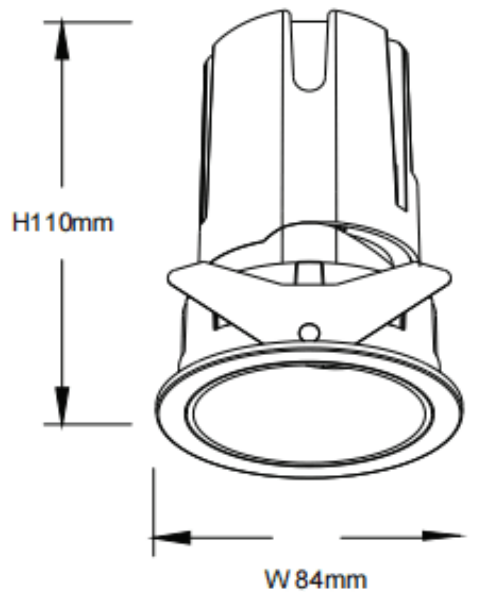

ZENITH IP65R

Downlight Lavov de la familia ZENITH IP65R con una potencia de 20W y un haz de 24 grados. CCT 3000K. Color Blanco. Con un flujo luminoso total de 1600lm y una eficacia luminosa de 80lm/W. Fabricado en Aluminio inyectado a presión. Grado de protección IP65. Aislamiento Clase II. Driver DALI. UGR19. CRI90.

Dimensions

Product dimensions (mm) **Φ84*110mm**

Esquema

Código artículo	86.D084.1323.01
Tipo de producto	Indoor
Categoría	Downlights
Familia	ZENITH
Subfamilia	ZENITH IP65R
Pictograms	

Producto	
Potencia real (W)	20
Flujo luminoso real (lm)	1600
Eficacia luminosa (lm/W)	80
Ángulo de apertura	24
Tiempo de vida	50000 h L80B10
IP	65
Color	Blanco
U. G. R	19
Driver incluido	Si
Equipo	DALI
Flicker Free	Si
Fuente de luz	LED
Tipo de LED	COB
Temperatura de color (K)	3000
Consistencia de color (SDCM)	SDCM3
CRI	90