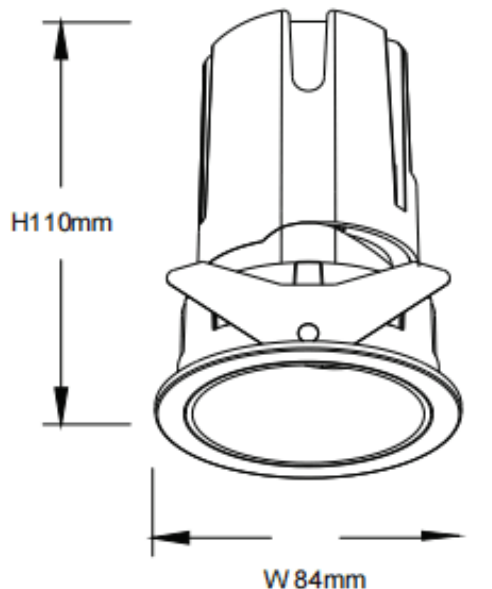

**ZENITH IP65R**

Downlight Lavov de la familia ZENITH IP65R con una potencia de 20W y un haz de 24 grados. CCT 3000K. Color Negro. Con un flujo luminoso total de 1600lm y una eficacia luminosa de 80lm/W.

Fabricado en Aluminio inyectado a presión. Grado de protección IP65. Aislamiento Clase II. Driver DALI. UGR19. CRI90.

Dimensions

Product dimensions (mm) **Φ84*110mm**

Esquema

Código artículo	86.D084.1323.02
Tipo de producto	Indoor
Categoría	Downlights
Familia	ZENITH
Subfamilia	ZENITH IP65R
Pictograms	

Producto	
Potencia real (W)	20
Flujo luminoso real (lm)	1600
Eficacia luminosa (lm/W)	80
Ángulo de apertura	24
Tiempo de vida	50000 h L80B10
IP	65
Color	Negro
U. G. R	19
Driver incluido	Si
Equipo	DALI
Flicker Free	Si
Fuente de luz	LED
Tipo de LED	COB
Temperatura de color (K)	3000
Consistencia de color (SDCM)	SDCM3
CRI	90