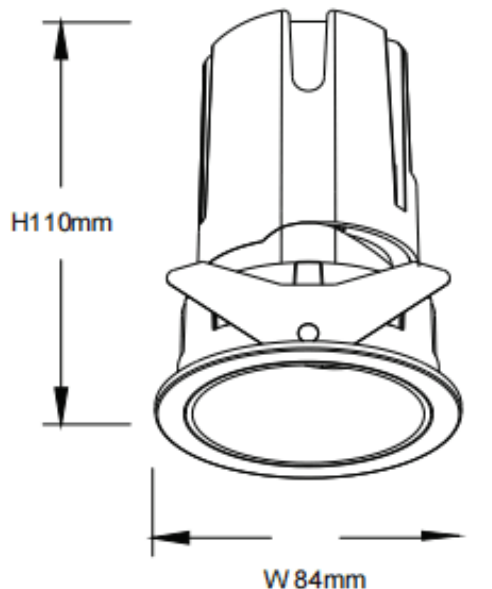

ZENITH IP65R

Downlight Lavov de la familia ZENITH IP65R con una potencia de 20W y un haz de 24 grados. CCT 3000K. Color Negro. Con un flujo luminoso total de 1600lm y una eficacia luminosa de 80lm/W.

Fabricado en Aluminio inyectado a presión. Grado de protección IP65. Aislamiento Clase II. Driver DALI. UGR19. CRI90.

Dimensions

Product dimensions (mm) **Φ84*110mm**

Esquema

Código artículo	86.D084.1323.02
Tipo de producto	Indoor
Categoría	Downlights
Familia	ZENITH
Subfamilia	ZENITH IP65R
Pictograms	

Producto	
Potencia real (W)	20
Flujo luminoso real (lm)	1600
Eficacia luminosa (lm/W)	80
Ángulo de apertura	24
Life time (h)	50000 h L80B10
IP	65
Color	Negro
U. G. R	19
Driver incluido	Si
Equipo	DALI
Flicker Free	Si
Light source	LED
Type of LED	COB
Temperatura de color (K)	3000
Consistencia de color (SDCM)	SDCM<3
CRI	90