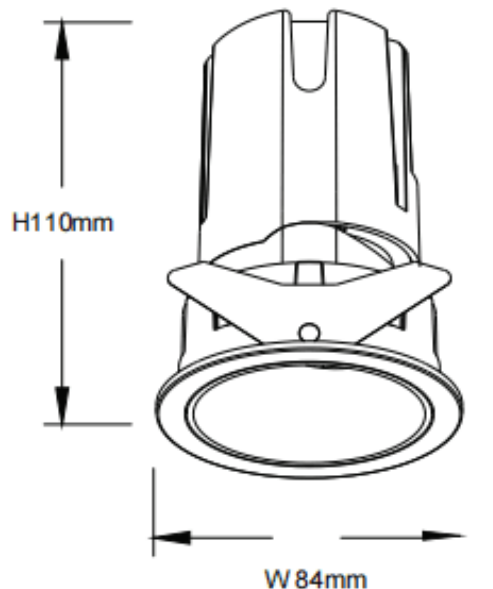

**ZENITH IP65R**

Downlight Lavov de la familia ZENITH IP65R con una potencia de 20W y un haz de 36 grados. CCT 3000K. Color Negro. Con un flujo luminoso total de 1600lm y una eficacia luminosa de 80lm/W.

Fabricado en Aluminio inyectado a presión. Grado de protección IP65. Aislamiento Clase II. Driver ON/OFF. UGR19. CRI90.

Dimensions

Product dimensions (mm) **Φ84*110mm**

Esquema

Código artículo	86.D084.1331.02
Tipo de producto	Indoor
Categoría	Downlights
Familia	ZENITH
Subfamilia	ZENITH IP65R
Pictograms	

Producto	
Potencia real (W)	20
Flujo luminoso real (lm)	1600
Eficacia luminosa (lm/W)	80
Ángulo de apertura	36
Life time (h)	50000 h L80B10
IP	65
Color	Negro
U. G. R	19
Driver incluido	Si
Equipo	ON/OFF
Flicker Free	Si
Light source	LED
Type of LED	COB
Temperatura de color (K)	3000
Consistencia de color (SDCM)	SDCM<3
CRI	90