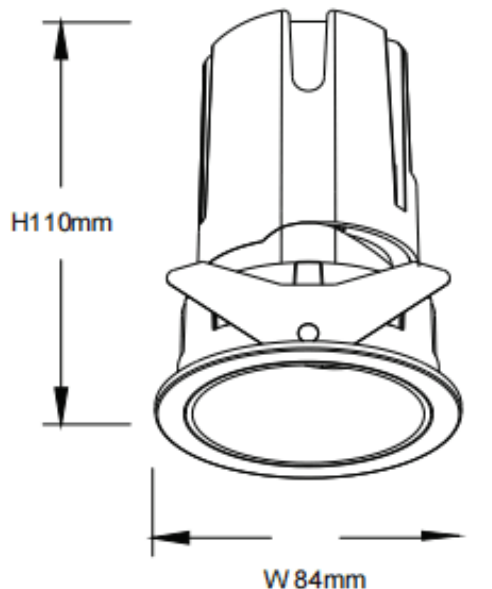

ZENITH IP65R

Downlight Lavov de la familia ZENITH IP65R con una potencia de 20W y un haz de 36 grados. CCT 3000K. Color Negro. Con un flujo luminoso total de 1600lm y una eficacia luminosa de 80lm/W.

Fabricado en Aluminio inyectado a presión. Grado de protección IP65. Aislamiento Clase II. Driver ON/OFF. UGR19. CRI90.

Dimensions

Product dimensions (mm) **Φ84*110mm**

Esquema

Código artículo	86.D084.1331.02
Tipo de producto	Indoor
Categoría	Downlights
Familia	ZENITH
Subfamilia	ZENITH IP65R
Pictograms	

Producto	
Potencia real (W)	20
Flujo luminoso real (lm)	1600
Eficacia luminosa (lm/W)	80
Ángulo de apertura	36
Tiempo de vida	50000 h L80B10
IP	65
Color	Negro
U. G. R	19
Driver incluido	Si
Equipo	ON/OFF
Flicker Free	Si
Fuente de luz	LED
Tipo de LED	COB
Temperatura de color (K)	3000
Consistencia de color (SDCM)	SDCM3
CRI	90