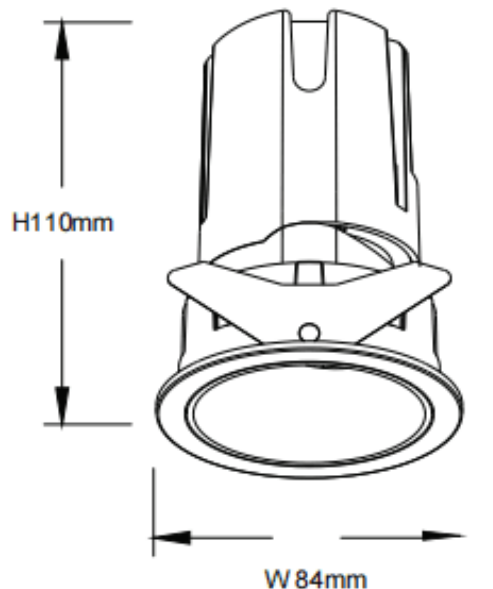

### ZENITH IP65R

Downlight Lavov de la familia ZENITH IP65R con una potencia de 20W y un haz de 36 grados. CCT 3000K. Color Negro. Con un flujo luminoso total de 1600lm y una eficacia luminosa de 80lm/W.

Fabricado en Aluminio inyectado a presión. Grado de protección IP65. Aislamiento Clase II. Driver DALI. UGR19. CRI90.

#### Dimensions

Product dimensions (mm) **Φ84\*110mm**

#### Esquema

Código artículo	86.D084.1333.02
Tipo de producto	Indoor
Categoría	Downlights
Familia	ZENITH
Subfamilia	ZENITH IP65R
Pictograms	

Producto	
Potencia real (W)	20
Flujo luminoso real (lm)	1600
Eficacia luminosa (lm/W)	80
Ángulo de apertura	36
Tiempo de vida	50000 h L80B10
IP	65
Color	Negro
U. G. R	19
Driver incluido	Si
Equipo	DALI
Flicker Free	Si
Fuente de luz	LED
Tipo de LED	COB
Temperatura de color (K)	3000
Consistencia de color (SDCM)	SDCM3
CRI	90