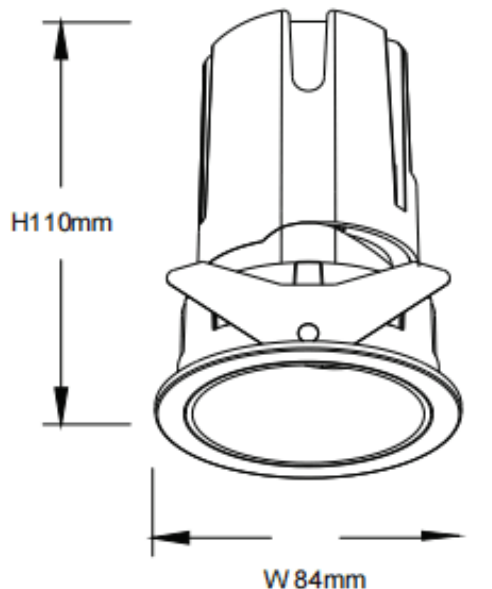

ZENITH IP65R

Downlight Lavov de la familia ZENITH IP65R con una potencia de 20W y un haz de 36 grados. CCT 3000K. Color Negro. Con un flujo luminoso total de 1600lm y una eficacia luminosa de 80lm/W.

Fabricado en Aluminio inyectado a presión. Grado de protección IP65. Aislamiento Clase II. Driver DALI. UGR19. CRI90.

Dimensions

Product dimensions (mm) **Φ84*110mm**

Esquema

Código artículo	86.D084.1333.02
Tipo de producto	Indoor
Categoría	Downlights
Familia	ZENITH
Subfamilia	ZENITH IP65R
Pictograms	

Producto	
Potencia real (W)	20
Flujo luminoso real (lm)	1600
Eficacia luminosa (lm/W)	80
Ángulo de apertura	36
Life time (h)	50000 h L80B10
IP	65
Color	Negro
U. G. R	19
Driver incluido	Si
Equipo	DALI
Flicker Free	Si
Light source	LED
Type of LED	COB
Temperatura de color (K)	3000
Consistencia de color (SDCM)	SDCM<3
CRI	90