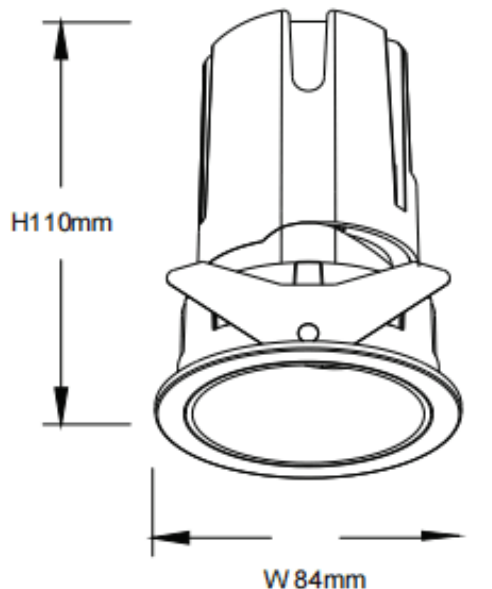

### ZENITH IP65R

Downlight Lavov de la familia ZENITH IP65R con una potencia de 20W y un haz de 60 grados. CCT 3000K. Color Negro. Con un flujo luminoso total de 1600lm y una eficacia luminosa de 80lm/W.

Fabricado en Aluminio inyectado a presión. Grado de protección IP65. Aislamiento Clase II. Driver ON/OFF. UGR19. CRI90.

#### Dimensions

Product dimensions (mm) **Φ84\*110mm**

#### Esquema

Código artículo	86.D084.1341.02
Tipo de producto	Indoor
Categoría	Downlights
Familia	ZENITH
Subfamilia	ZENITH IP65R
Pictograms	

Producto	
Potencia real (W)	20
Flujo luminoso real (lm)	1600
Eficacia luminosa (lm/W)	80
Ángulo de apertura	60
Tiempo de vida	50000 h L80B10
IP	65
Color	Negro
U. G. R	19
Driver incluido	Si
Equipo	ON/OFF
Flicker Free	Si
Fuente de luz	LED
Tipo de LED	COB
Temperatura de color (K)	3000
Consistencia de color (SDCM)	SDCM3
CRI	90