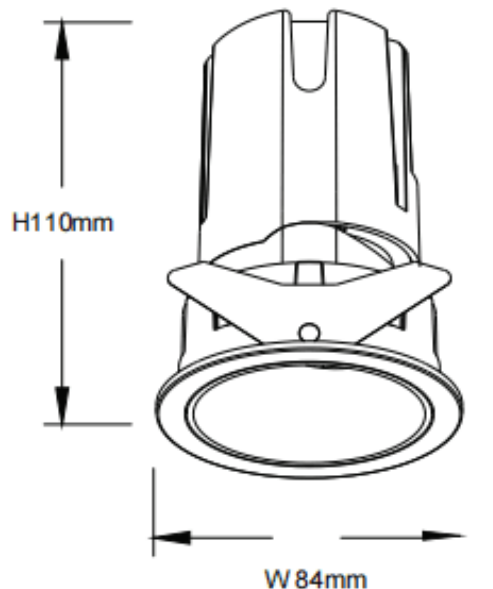

**ZENITH IP65R**

Downlight Lavov de la familia ZENITH IP65R con una potencia de 20W y un haz de 60 grados. CCT 3000K. Color Negro. Con un flujo luminoso total de 1600lm y una eficacia luminosa de 80lm/W.

Fabricado en Aluminio inyectado a presión. Grado de protección IP65. Aislamiento Clase II. Driver ON/OFF. UGR19. CRI90.

Dimensions

Product dimensions (mm) **Φ84*110mm**

Esquema

Código artículo	86.D084.1341.02
Tipo de producto	Indoor
Categoría	Downlights
Familia	ZENITH
Subfamilia	ZENITH IP65R
Pictograms	

Producto	
Potencia real (W)	20
Flujo luminoso real (lm)	1600
Eficacia luminosa (lm/W)	80
Ángulo de apertura	60
Life time (h)	50000 h L80B10
IP	65
Color	Negro
U. G. R	19
Driver incluido	Si
Equipo	ON/OFF
Flicker Free	Si
Light source	LED
Type of LED	COB
Temperatura de color (K)	3000
Consistencia de color (SDCM)	SDCM<3
CRI	90