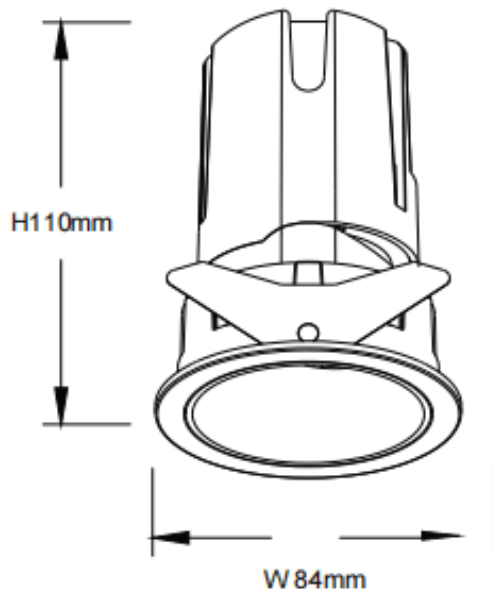

### ZENITH IP65R

Downlight Lavov de la familia ZENITH IP65R con una potencia de 20W y un haz de 12 grados. CCT 4000K. Color Blanco. Con un flujo luminoso total de 1600lm y una eficacia luminosa de 80lm/W. Fabricado en Aluminio inyectado a presión. Grado de protección IP65. Aislamiento Clase II. Driver ON/OFF. UGR19. CRI90.

#### Dimensions

Product dimensions (mm) **Φ84\*110mm**

#### Esquema

Código artículo	86.D084.1411.01
Tipo de producto	Indoor
Categoría	Downlights
Familia	ZENITH
Subfamilia	ZENITH IP65R
Pictograms	

Producto	
Potencia real (W)	20
Flujo luminoso real (lm)	1600
Eficacia luminosa (lm/W)	80
Ángulo de apertura	12
Tiempo de vida	50000 h L80B10
IP	65
Color	Blanco
U. G. R	19
Driver incluido	Si
Equipo	ON/OFF
Flicker Free	Si
Fuente de luz	LED
Tipo de LED	COB
Temperatura de color (K)	4000
Consistencia de color (SDCM)	SDCM3
CRI	90