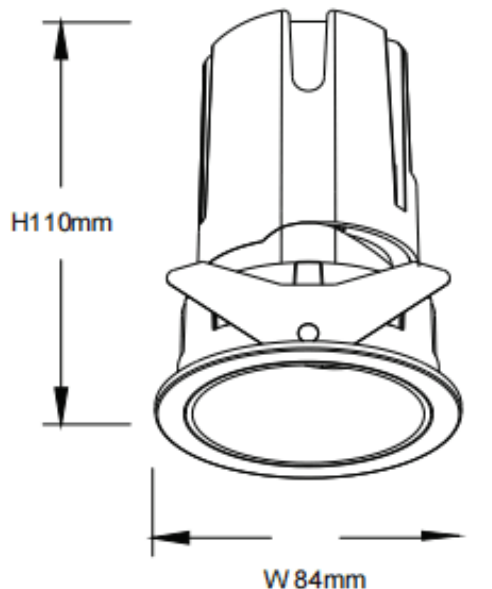

**ZENITH IP65R**

Downlight Lavov de la familia ZENITH IP65R con una potencia de 20W y un haz de 12 grados. CCT 4000K. Color Negro. Con un flujo luminoso total de 1600lm y una eficacia luminosa de 80lm/W.

Fabricado en Aluminio inyectado a presión. Grado de protección IP65. Aislamiento Clase II. Driver DALI. UGR19. CRI90.

Dimensions

Product dimensions (mm) **Φ84*110mm**

Esquema

Código artículo	86.D084.1413.02
Tipo de producto	Indoor
Categoría	Downlights
Familia	ZENITH
Subfamilia	ZENITH IP65R
Pictograms	

Producto	
Potencia real (W)	20
Flujo luminoso real (lm)	1600
Eficacia luminosa (lm/W)	80
Ángulo de apertura	12
Tiempo de vida	50000 h L80B10
IP	65
Color	Negro
U. G. R	19
Driver incluido	Si
Equipo	DALI
Flicker Free	Si
Fuente de luz	LED
Tipo de LED	COB
Temperatura de color (K)	4000
Consistencia de color (SDCM)	SDCM3
CRI	90