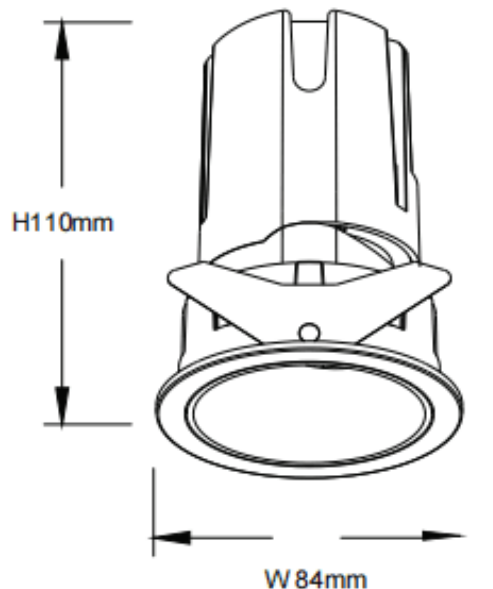

### ZENITH IP65R

Downlight Lavov de la familia ZENITH IP65R con una potencia de 20W y un haz de 24 grados. CCT 4000K. Color Negro. Con un flujo luminoso total de 1600lm y una eficacia luminosa de 80lm/W.

Fabricado en Aluminio inyectado a presión. Grado de protección IP65. Aislamiento Clase II. Driver ON/OFF. UGR19. CRI90.

#### Dimensions

Product dimensions (mm) **Φ84\*110mm**

#### Esquema

Código artículo	86.D084.1421.02
Tipo de producto	Indoor
Categoría	Downlights
Familia	ZENITH
Subfamilia	ZENITH IP65R
Pictograms	

Producto	
Potencia real (W)	20
Flujo luminoso real (lm)	1600
Eficacia luminosa (lm/W)	80
Ángulo de apertura	24
Life time (h)	50000 h L80B10
IP	65
Color	Negro
U. G. R	19
Driver incluido	Si
Equipo	ON/OFF
Flicker Free	Si
Light source	LED
Type of LED	COB
Temperatura de color (K)	4000
Consistencia de color (SDCM)	SDCM<3
CRI	90