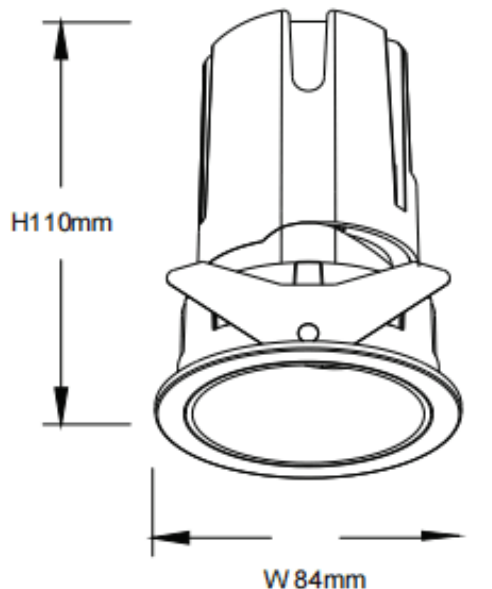

ZENITH IP65R

Downlight Lavov de la familia ZENITH IP65R con una potencia de 20W y un haz de 24 grados. CCT 4000K. Color Negro. Con un flujo luminoso total de 1600lm y una eficacia luminosa de 80lm/W.

Fabricado en Aluminio inyectado a presión. Grado de protección IP65. Aislamiento Clase II. Driver ON/OFF. UGR19. CRI90.

Dimensions

Product dimensions (mm) **Φ84*110mm**

Esquema

Código artículo	86.D084.1421.02
Tipo de producto	Indoor
Categoría	Downlights
Familia	ZENITH
Subfamilia	ZENITH IP65R
Pictograms	

Producto	
Potencia real (W)	20
Flujo luminoso real (lm)	1600
Eficacia luminosa (lm/W)	80
Ángulo de apertura	24
Tiempo de vida	50000 h L80B10
IP	65
Color	Negro
U. G. R	19
Driver incluido	Si
Equipo	ON/OFF
Flicker Free	Si
Fuente de luz	LED
Tipo de LED	COB
Temperatura de color (K)	4000
Consistencia de color (SDCM)	SDCM3
CRI	90