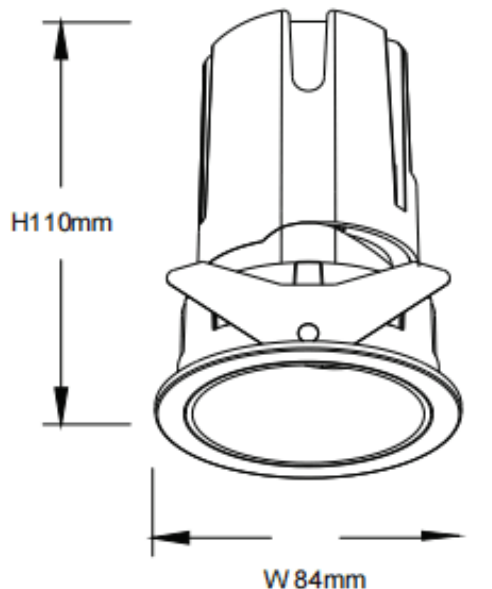

### ZENITH IP65R

Downlight Lavov de la familia ZENITH IP65R con una potencia de 20W y un haz de 24 grados. CCT 4000K. Color Negro. Con un flujo luminoso total de 1600lm y una eficacia luminosa de 80lm/W.

Fabricado en Aluminio inyectado a presión. Grado de protección IP65. Aislamiento Clase II. Driver DALI. UGR19. CRI90.

#### Dimensions

Product dimensions (mm) **Φ84\*110mm**

#### Esquema

Código artículo	86.D084.1423.02
Tipo de producto	Indoor
Categoría	Downlights
Familia	ZENITH
Subfamilia	ZENITH IP65R
Pictograms	

Producto	
Potencia real (W)	20
Flujo luminoso real (lm)	1600
Eficacia luminosa (lm/W)	80
Ángulo de apertura	24
Tiempo de vida	50000 h L80B10
IP	65
Color	Negro
U. G. R	19
Driver incluido	Si
Equipo	DALI
Flicker Free	Si
Fuente de luz	LED
Tipo de LED	COB
Temperatura de color (K)	4000
Consistencia de color (SDCM)	SDCM3
CRI	90