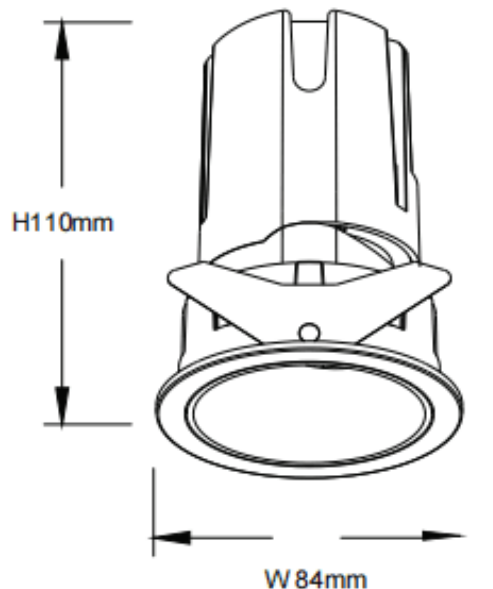

ZENITH IP65R

Downlight Lavov de la familia ZENITH IP65R con una potencia de 20W y un haz de 36 grados. CCT 4000K. Color Negro. Con un flujo luminoso total de 1600lm y una eficacia luminosa de 80lm/W.

Fabricado en Aluminio inyectado a presión. Grado de protección IP65. Aislamiento Clase II. Driver ON/OFF. UGR19. CRI90.

Dimensions

Product dimensions (mm) **Φ84*110mm**

Esquema

Código artículo	86.D084.1431.02
Tipo de producto	Indoor
Categoría	Downlights
Familia	ZENITH
Subfamilia	ZENITH IP65R
Pictograms	

Producto	
Potencia real (W)	20
Flujo luminoso real (lm)	1600
Eficacia luminosa (lm/W)	80
Ángulo de apertura	36
Tiempo de vida	50000 h L80B10
IP	65
Color	Negro
U. G. R	19
Driver incluido	Si
Equipo	ON/OFF
Flicker Free	Si
Fuente de luz	LED
Tipo de LED	COB
Temperatura de color (K)	4000
Consistencia de color (SDCM)	SDCM3
CRI	90