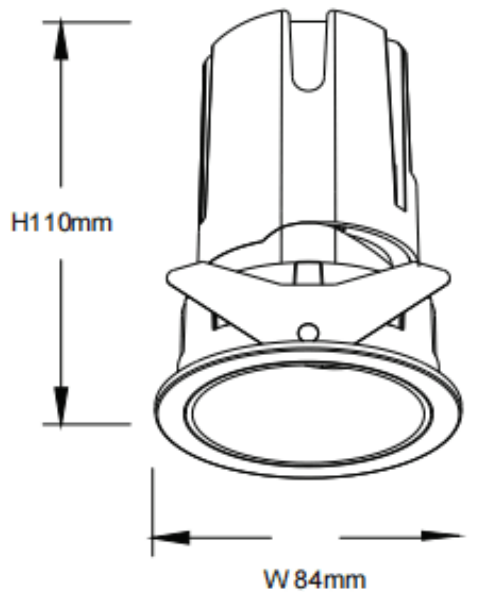

### ZENITH IP65R

Downlight Lavov de la familia ZENITH IP65R con una potencia de 20W y un haz de 36 grados. CCT 4000K. Color Blanco. Con un flujo luminoso total de 1600lm y una eficacia luminosa de 80lm/W. Fabricado en Aluminio inyectado a presión. Grado de protección IP65. Aislamiento Clase II. Driver DALI. UGR19. CRI90.

#### Dimensions

Product dimensions (mm) **Φ84\*110mm**

#### Esquema

Código artículo	86.D084.1433.01
Tipo de producto	Indoor
Categoría	Downlights
Familia	ZENITH
Subfamilia	ZENITH IP65R
Pictograms	

Producto	
Potencia real (W)	20
Flujo luminoso real (lm)	1600
Eficacia luminosa (lm/W)	80
Ángulo de apertura	36
Tiempo de vida	50000 h L80B10
IP	65
Color	Blanco
U. G. R	19
Driver incluido	Si
Equipo	DALI
Flicker Free	Si
Fuente de luz	LED
Tipo de LED	COB
Temperatura de color (K)	4000
Consistencia de color (SDCM)	SDCM3
CRI	90