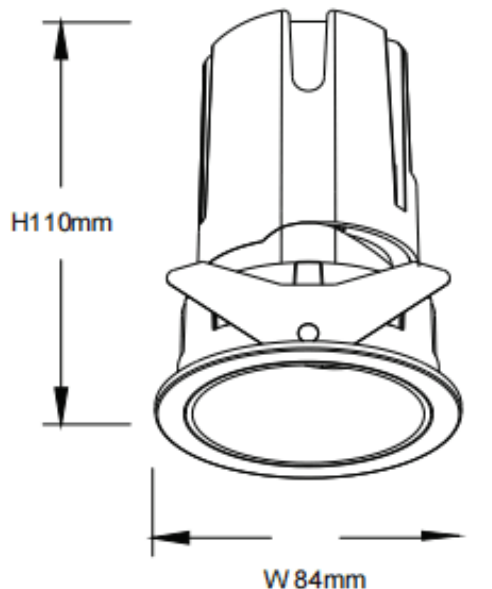

### ZENITH IP65R

Downlight Lavov de la familia ZENITH IP65R con una potencia de 20W y un haz de 60 grados. CCT 4000K. Color Negro. Con un flujo luminoso total de 1600lm y una eficacia luminosa de 80lm/W.

Fabricado en Aluminio inyectado a presión. Grado de protección IP65. Aislamiento Clase II. Driver ON/OFF. UGR19. CRI90.

#### Dimensions

Product dimensions (mm) **Φ84\*110mm**

#### Esquema

Código artículo	86.D084.1441.02
Tipo de producto	Indoor
Categoría	Downlights
Familia	ZENITH
Subfamilia	ZENITH IP65R
Pictograms	

Producto	
Potencia real (W)	20
Flujo luminoso real (lm)	1600
Eficacia luminosa (lm/W)	80
Ángulo de apertura	60
Life time (h)	50000 h L80B10
IP	65
Color	Negro
U. G. R	19
Driver incluido	Si
Equipo	ON/OFF
Flicker Free	Si
Light source	LED
Type of LED	COB
Temperatura de color (K)	4000
Consistencia de color (SDCM)	SDCM<3
CRI	90