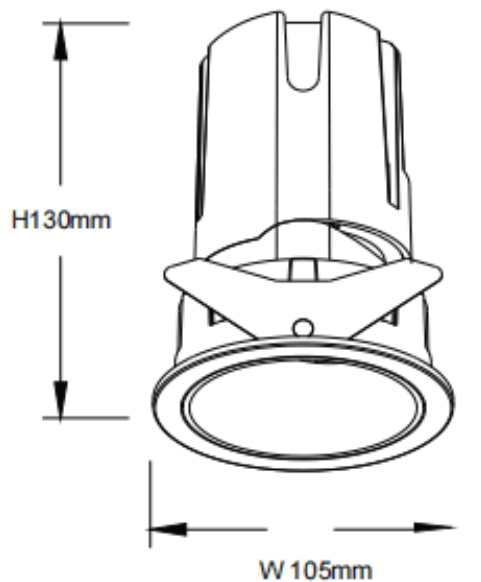

ZENITH IP65R

Downlight Lavov de la familia ZENITH IP65R con una potencia de 30W y un haz de 24 grados. CCT 3000K. Color Negro. Con un flujo luminoso total de 2400lm y una eficacia luminosa de 80lm/W.

Fabricado en Aluminio inyectado a presión. Grado de protección IP65. Aislamiento Clase II. Driver ON/OFF. UGR19. CRI90.

Dimensions

Product dimensions (mm) $\Phi 105 \times 130 \text{mm}$

Esquema

Código artículo	86.D084.2321.02
Tipo de producto	Indoor
Categoría	Downlights
Familia	ZENITH
Subfamilia	ZENITH IP65R
Pictograms	

Producto	
Potencia real (W)	30
Flujo luminoso real (lm)	2400
Eficacia luminosa (lm/W)	80
Ángulo de apertura	24
Tiempo de vida	50000 h L80B10
IP	65
Color	Negro
U. G. R	19
Driver incluido	Si
Equipo	ON/OFF
Flicker Free	Si
Fuente de luz	LED
Tipo de LED	COB
Temperatura de color (K)	3000
Consistencia de color (SDCM)	SDCM3
CRI	90