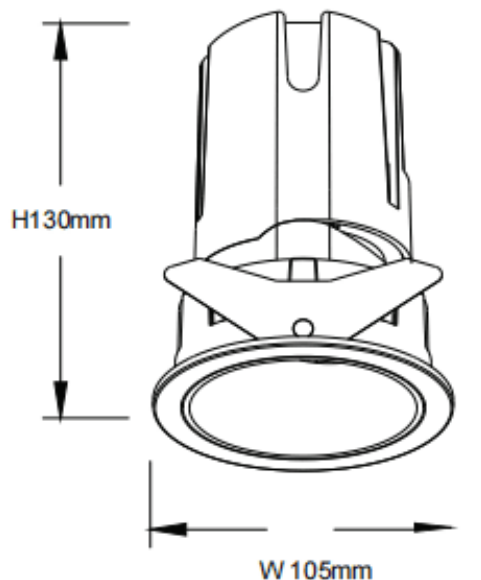

### ZENITH IP65R

Downlight Lavov de la familia ZENITH IP65R con una potencia de 30W y un haz de 36 grados. CCT 3000K. Color Blanco. Con un flujo luminoso total de 2400lm y una eficacia luminosa de 80lm/W. Fabricado en Aluminio inyectado a presión. Grado de protección IP65. Aislamiento Clase II. Driver ON/OFF. UGR19. CRI90.

#### Dimensions

Product dimensions (mm)  $\Phi 105 \times 130 \text{mm}$

#### Esquema

Código artículo	86.D084.2331.01
Tipo de producto	Indoor
Categoría	Downlights
Familia	ZENITH
Subfamilia	ZENITH IP65R
Pictograms	

Producto	
Potencia real (W)	30
Flujo luminoso real (lm)	2400
Eficacia luminosa (lm/W)	80
Ángulo de apertura	36
Life time (h)	50000 h L80B10
IP	65
Color	Blanco
U. G. R	19
Driver incluido	Si
Equipo	ON/OFF
Flicker Free	Si
Light source	LED
Type of LED	COB
Temperatura de color (K)	3000
Consistencia de color (SDCM)	SDCM<3
CRI	90