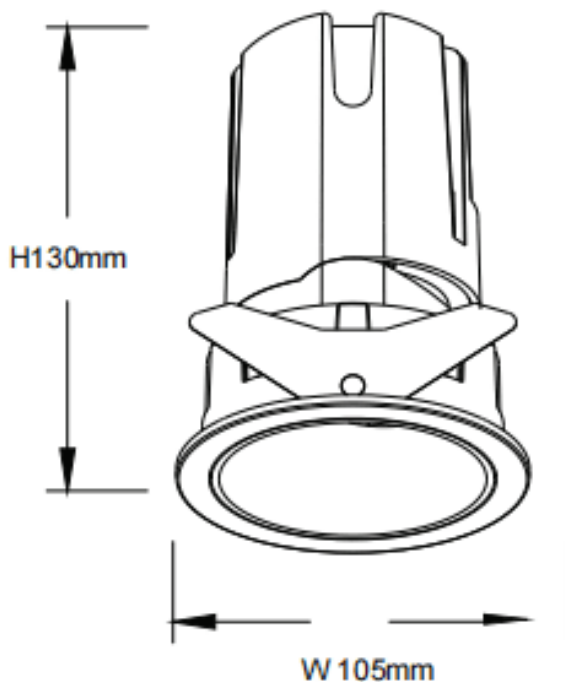

**ZENITH IP65R**

Downlight Lavov de la familia ZENITH IP65R con una potencia de 30W y un haz de 60 grados. CCT 3000K. Color Negro. Con un flujo luminoso total de 2400lm y una eficacia luminosa de 80lm/W.

Fabricado en Aluminio inyectado a presión. Grado de protección IP65. Aislamiento Clase II. Driver DALI. UGR19. CRI90.

Código artículo	86.D084.2343.02
Tipo de producto	Indoor
Categoría	Downlights
Familia	ZENITH
Subfamilia	ZENITH IP65R
Pictograms	

Dimensions

Product dimensions (mm) **Φ105*130mm**

Esquema

Producto	
Potencia real (W)	30
Flujo luminoso real (lm)	2400
Eficacia luminosa (lm/W)	80
Ángulo de apertura	60
Life time (h)	50000 h L80B10
IP	65
Color	Negro
U. G. R	19
Driver incluido	Si
Equipo	DALI
Flicker Free	Si
Light source	LED
Type of LED	COB
Temperatura de color (K)	3000
Consistencia de color (SDCM)	SDCM<3
CRI	90