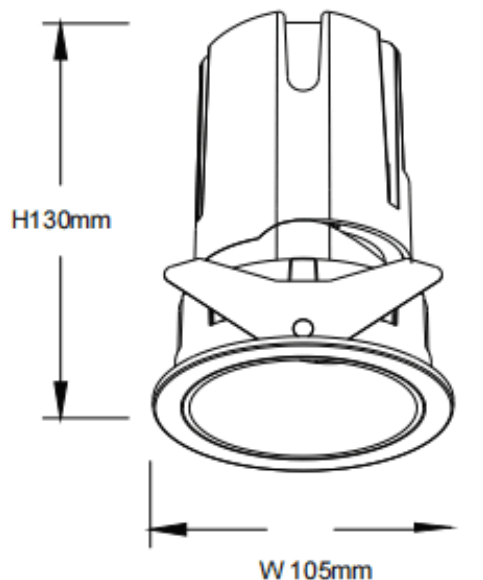

ZENITH IP65R

Downlight Lavov de la familia ZENITH IP65R con una potencia de 30W y un haz de 24 grados. CCT 4000K. Color Negro. Con un flujo luminoso total de 2400lm y una eficacia luminosa de 80lm/W.

Fabricado en Aluminio inyectado a presión. Grado de protección IP65. Aislamiento Clase II. Driver DALI. UGR19. CRI90.

Dimensions

Product dimensions (mm) $\Phi 105 \times 130 \text{mm}$

Esquema

Código artículo	86.D084.2423.02
Tipo de producto	Indoor
Categoría	Downlights
Familia	ZENITH
Subfamilia	ZENITH IP65R
Pictograms	

Producto	
Potencia real (W)	30
Flujo luminoso real (lm)	2400
Eficacia luminosa (lm/W)	80
Ángulo de apertura	24
Tiempo de vida	50000 h L80B10
IP	65
Color	Negro
U. G. R	19
Driver incluido	Si
Equipo	DALI
Flicker Free	Si
Fuente de luz	LED
Tipo de LED	COB
Temperatura de color (K)	4000
Consistencia de color (SDCM)	SDCM3
CRI	90