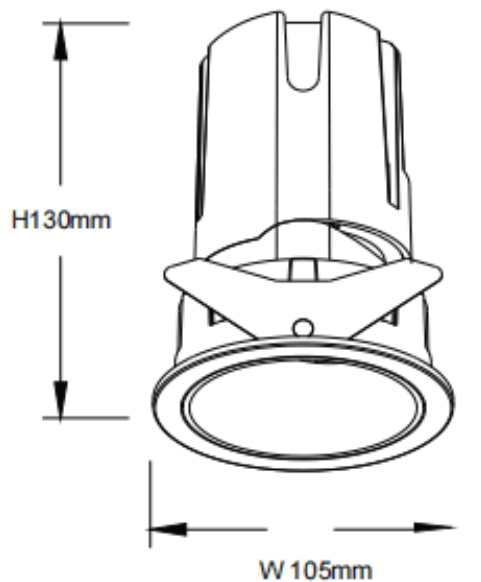

### ZENITH IP65R

Downlight Lavov de la familia ZENITH IP65R con una potencia de 30W y un haz de 60 grados. CCT 4000K. Color Negro. Con un flujo luminoso total de 2400lm y una eficacia luminosa de 80lm/W.

Fabricado en Aluminio inyectado a presión. Grado de protección IP65. Aislamiento Clase II. Driver ON/OFF. UGR19. CRI90.

#### Dimensions

Product dimensions (mm)  $\Phi 105 \times 130 \text{mm}$

#### Curva fotométrica

Código artículo	86.D084.2441.02
Tipo de producto	Indoor
Categoría	Downlights
Familia	ZENITH
Subfamilia	ZENITH IP65R
Pictograms	

Producto	
Potencia real (W)	30
Flujo luminoso real (lm)	2400
Eficacia luminosa (lm/W)	80
Ángulo de apertura	60
Tiempo de vida	50000 h L80B10
IP	65
Color	Negro
U. G. R	19
Driver incluido	Si
Equipo	ON/OFF
Flicker Free	Si
Fuente de luz	LED
Tipo de LED	COB
Temperatura de color (K)	4000
Consistencia de color (SDCM)	SDCM3
CRI	90