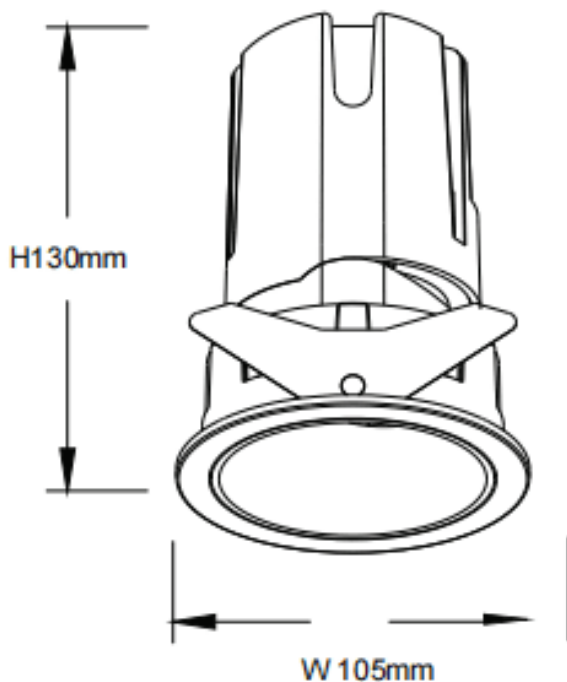

**ZENITH IP65R**

Downlight Lavov de la familia ZENITH IP65R con una potencia de 30W y un haz de 60 grados. CCT 4000K. Color Negro. Con un flujo luminoso total de 2400lm y una eficacia luminosa de 80lm/W.

Fabricado en Aluminio inyectado a presión. Grado de protección IP65. Aislamiento Clase II. Driver ON/OFF. UGR19. CRI90.

Código artículo	86.D084.2441.02
Tipo de producto	Indoor
Categoría	Downlights
Familia	ZENITH
Subfamilia	ZENITH IP65R
Pictograms	

Dimensions

Product dimensions (mm) **Φ105*130mm**

Esquema

Producto	
Potencia real (W)	30
Flujo luminoso real (lm)	2400
Eficacia luminosa (lm/W)	80
Ángulo de apertura	60
Life time (h)	50000 h L80B10
IP	65
Color	Negro
U. G. R	19
Driver incluido	Si
Equipo	ON/OFF
Flicker Free	Si
Light source	LED
Type of LED	COB
Temperatura de color (K)	4000
Consistencia de color (SDCM)	SDCM<3
CRI	90